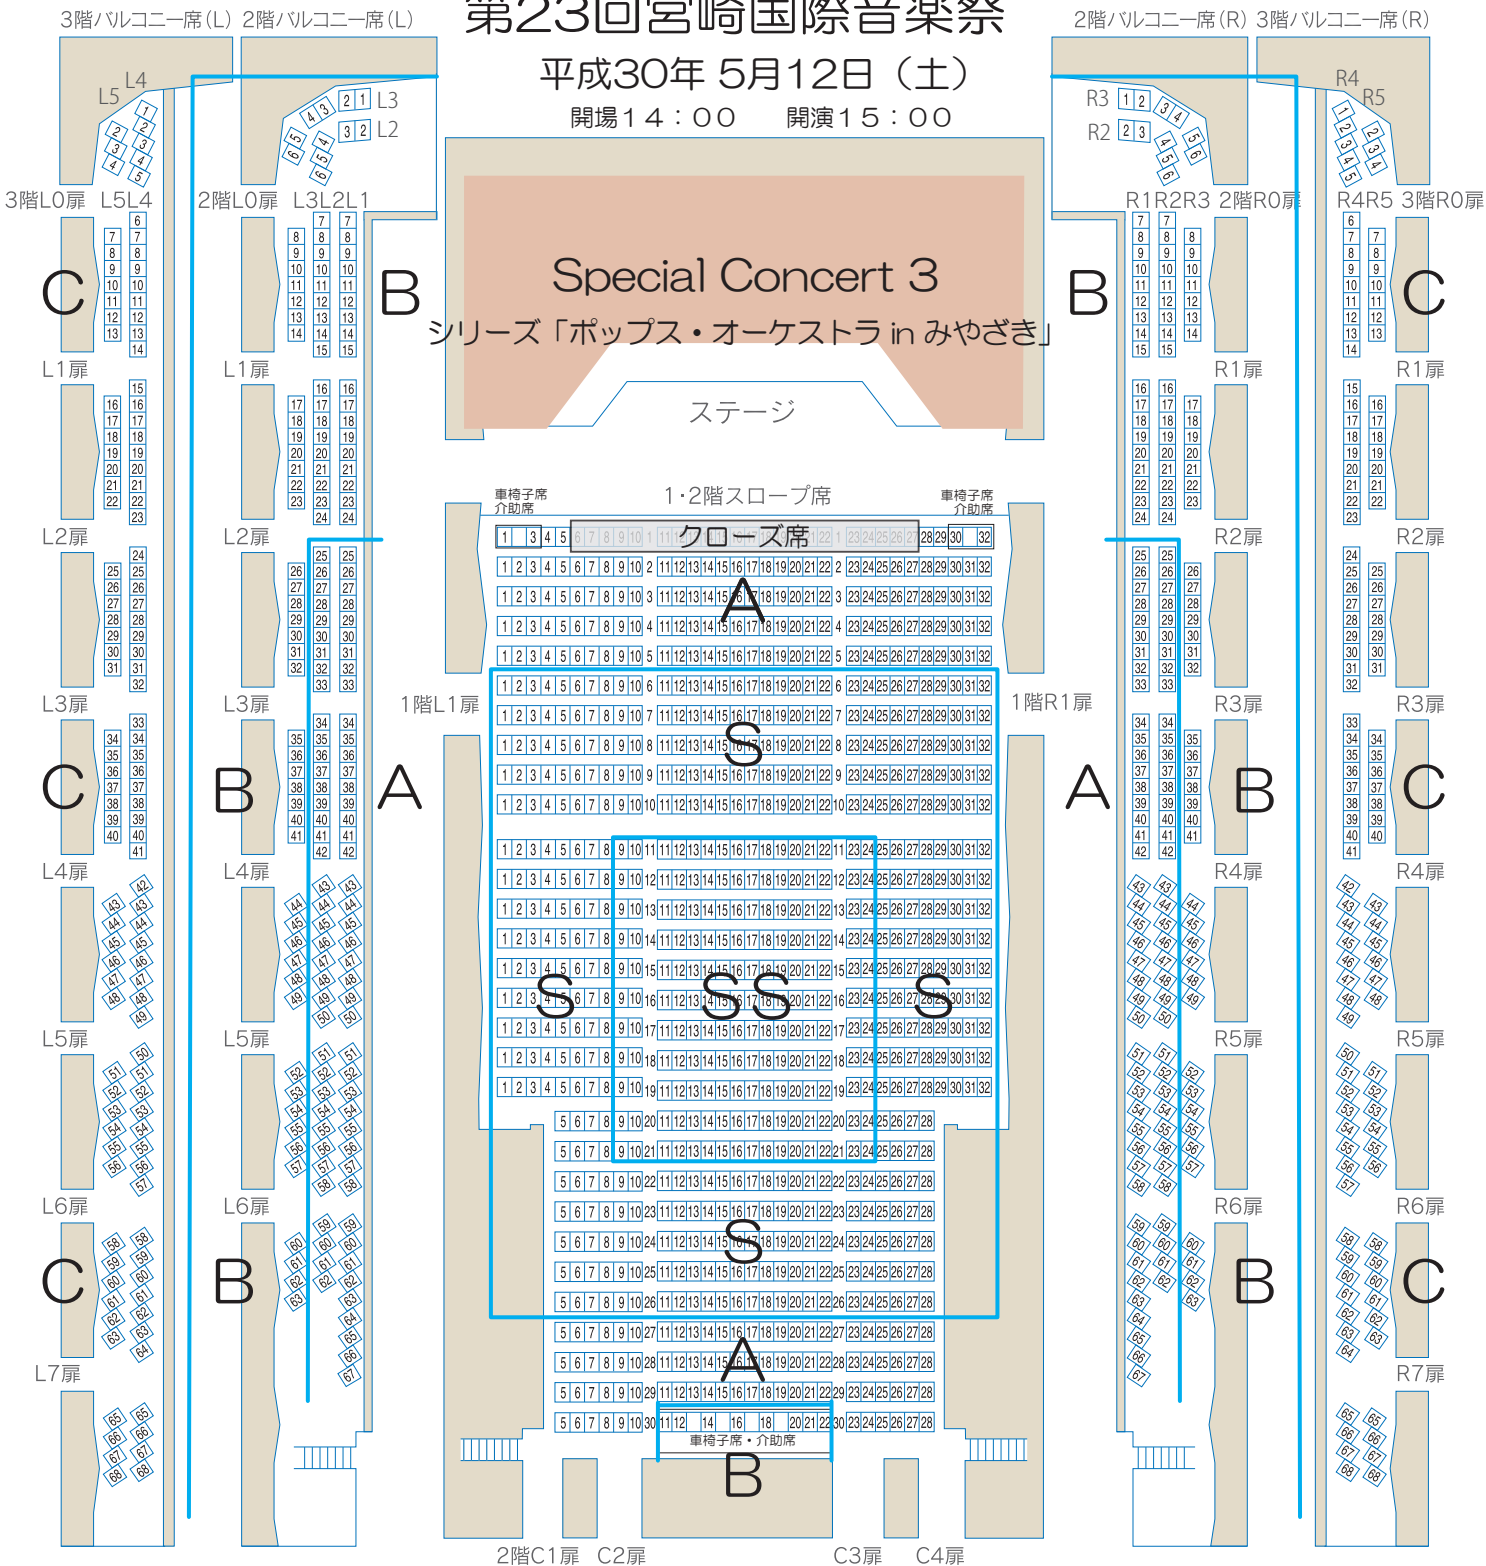

# 第23回宮崎国際音楽祭

平成30年 5月12日 (土)

開場 14:00 開演 15:00

## Special Concert 3

シリーズ「ポップス・オーケストラ in みやざき」

ステージ

アイザックスターンホール  
座席図

### ■ チケット料金

- SS 席： 7,000円  
(会員： 6,300円)
- S 席： 6,000円  
(会員： 5,400円)
- A 席： 5,000円  
(会員： 4,500円)
- B 席： 3,000円  
(会員： 2,700円)
- C 席： 2,000円  
(会員： 1,800円)
- U25割： 全席種半額
- 親子割： 5,500円  
(A席のみ/小・中学生とその保護者2名1組)

※当日券が出る場合は各500円増 (U25割、親子割は除く)