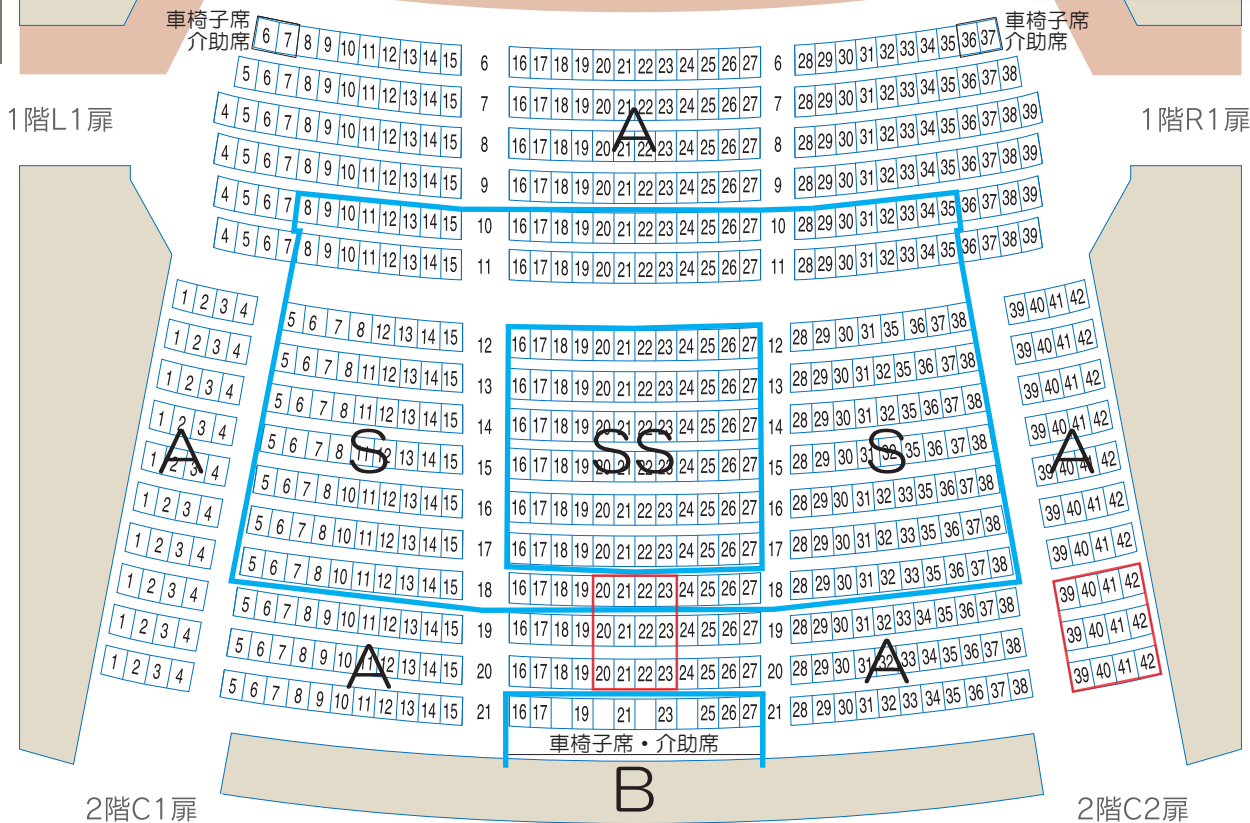

第22回宮崎国際音楽祭

平成29年 5月4日 (木・祝)

開場 14:30 開演 15:00

Special Concert 2

「マイルスキーと驚異のチェロ・アンサンブル」

ステージ

1・2階スロープ席

■ チケット料金

- SS 席： 6,000円
(会員： 5,400円)
- S 席： 5,000円
(会員： 4,500円)
- A 席： 4,000円
(会員： 3,600円)
- B 席： 3,000円
(会員： 2,700円)
- C 席： 2,000円
(会員： 1,800円)
- U25割(C席のみ)： 1,000円
- 親子割： 4,500円
(A席のみ/小・中学生とその保護者2名1組)

※当日券が出る場合は各500円増 (U25割、親子割は除く)

※赤枠エリアの座席は
マイシートでの販売はございません。