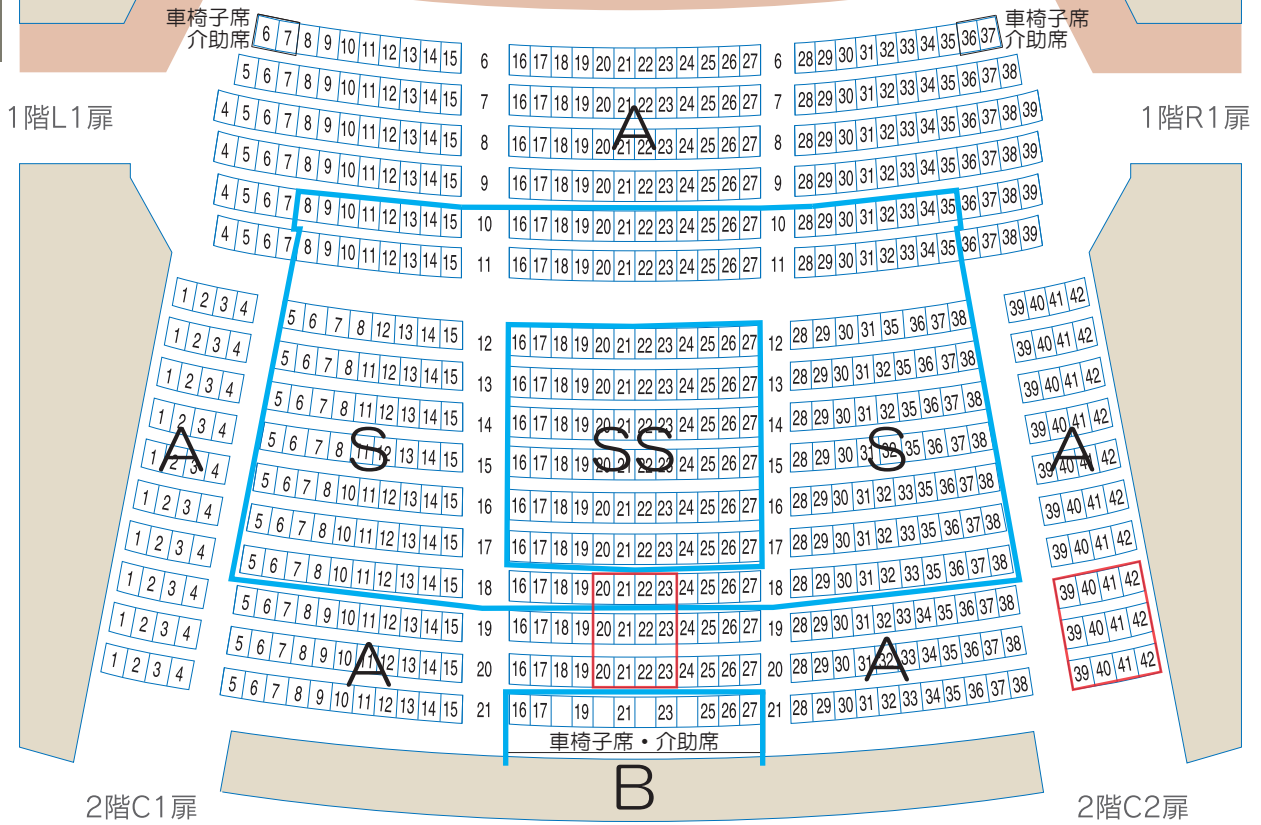

第22回宮崎国際音楽祭

平成29年 5月6日 (土)

開場 14:30 開演 15:00

演奏会〔2〕

マイルスキーとウィーンの仲間たち 「華麗なる重奏」

ステージ

1・2階スロープ席

■ チケット料金

- SS 席： 6,000円 (会員： 5,400円)
- S 席： 5,000円 (会員： 4,500円)
- A 席： 4,000円 (会員： 3,600円)
- B 席： 3,000円 (会員： 2,700円)
- C 席： 2,000円 (会員： 1,800円)
- U25割(C席のみ)： 1,000円
- 親子割： 4,500円 (A席のみ/小・中学生とその保護者2名1組)

※当日券が出る場合は各500円増 (U25割、親子割は除く)

※赤枠エリアの座席は
マイシートでの販売はございません。