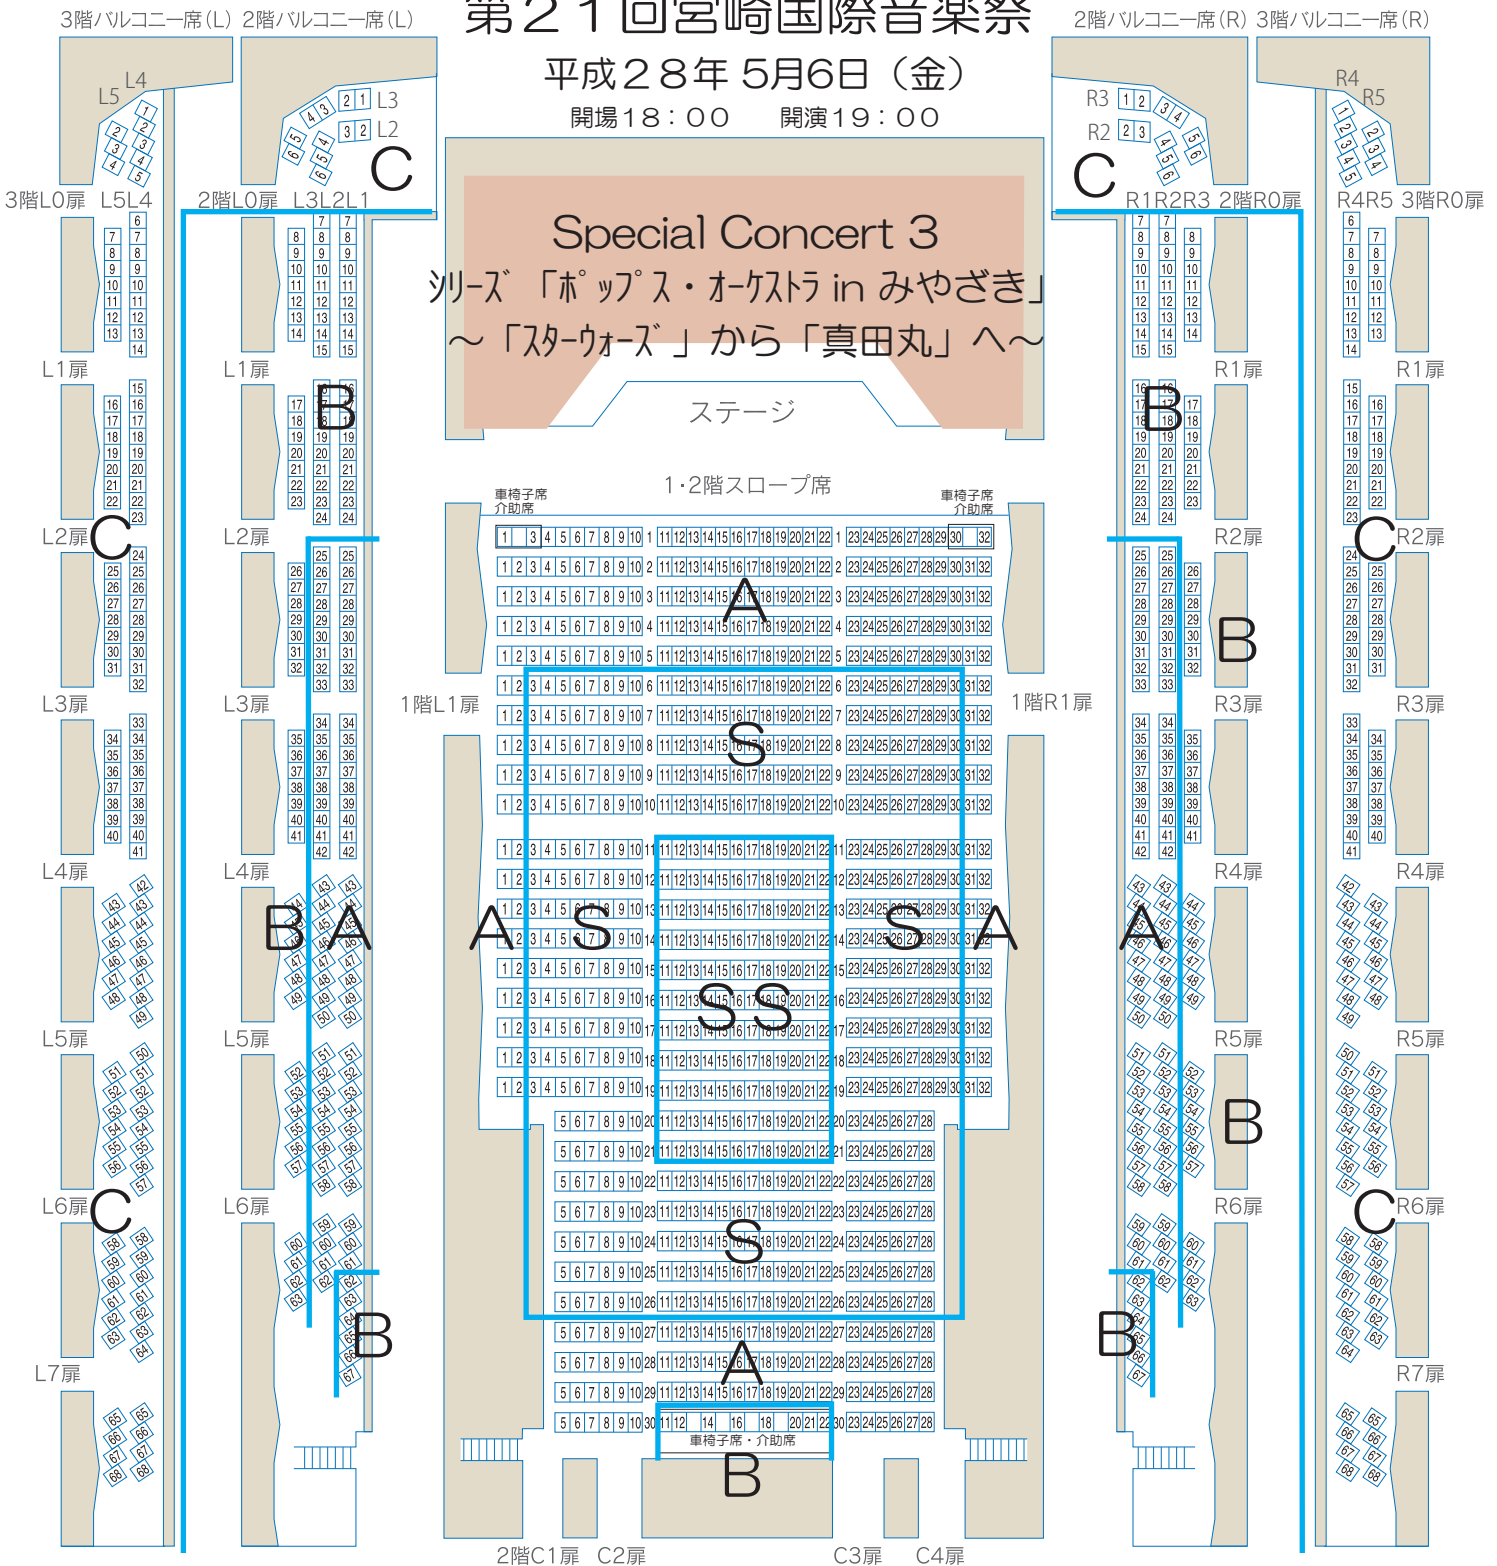

第21回宮崎国際音楽祭

平成28年5月6日(金)

開場18:00 開演19:00

Special Concert 3 シリーズ「ポップス・オーケストラ in みやざき」 ～「スターウォーズ」から「真田丸」～

ステージ

アイザックスタンホール
座席図

■ チケット料金

- SS席：7,000円
(会員：6,300円)
- S席：6,000円
(会員：5,400円)
- A席：5,000円
(会員：4,500円)
- B席：3,000円
(会員：2,700円)
- C席：2,000円
(会員：1,800円)
- U2割(C席のみ)：1,000円
- 親子割：5,500円
(A席のみ/小・中学生とその保護者2名1組)

※当日券が出る場合は各500円増(U2割、親子割は除く。)