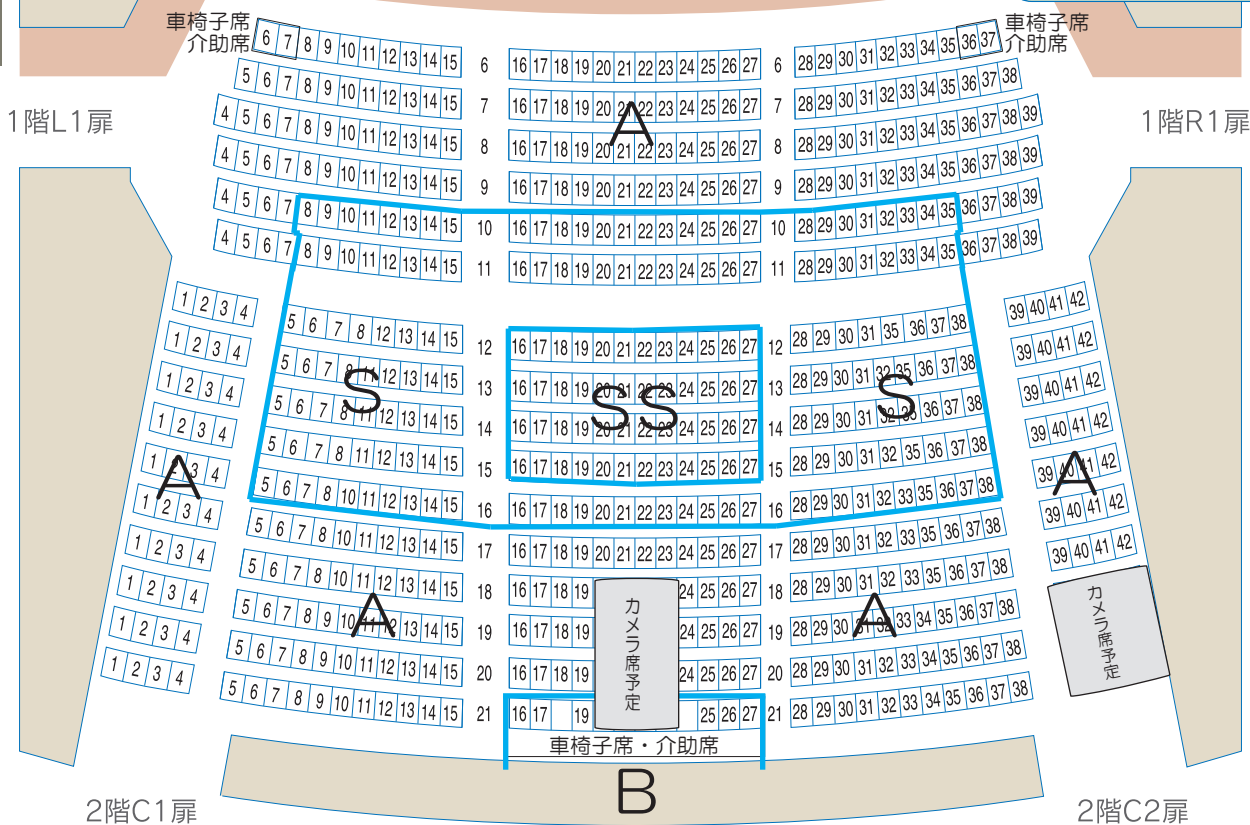

第21回宮崎国際音楽祭

平成28年 5月 5日 (木・祝)

開場 14:30 開演 15:00

Special Concert 2 「アシュケナージ・デュオ」 ～親子でつなぐピアノの系譜～

■ チケット料金

- SS 席： 6,000円
(会員： 5,400円)
- S 席： 5,000円
(会員： 4,500円)
- A 席： 4,000円
(会員： 3,600円)
- B 席： 3,000円
(会員： 2,700円)
- C 席： 2,000円
(会員： 1,800円)
- U25割(C席のみ)： 1,000円
- 親子割： 4,500円
(A席のみ/小・中学生とその保護者2名1組)

※当日券が出る場合は各500円増
(U25割、親子割は除く)。

1・2階スロープ席

3・4階スロープ席