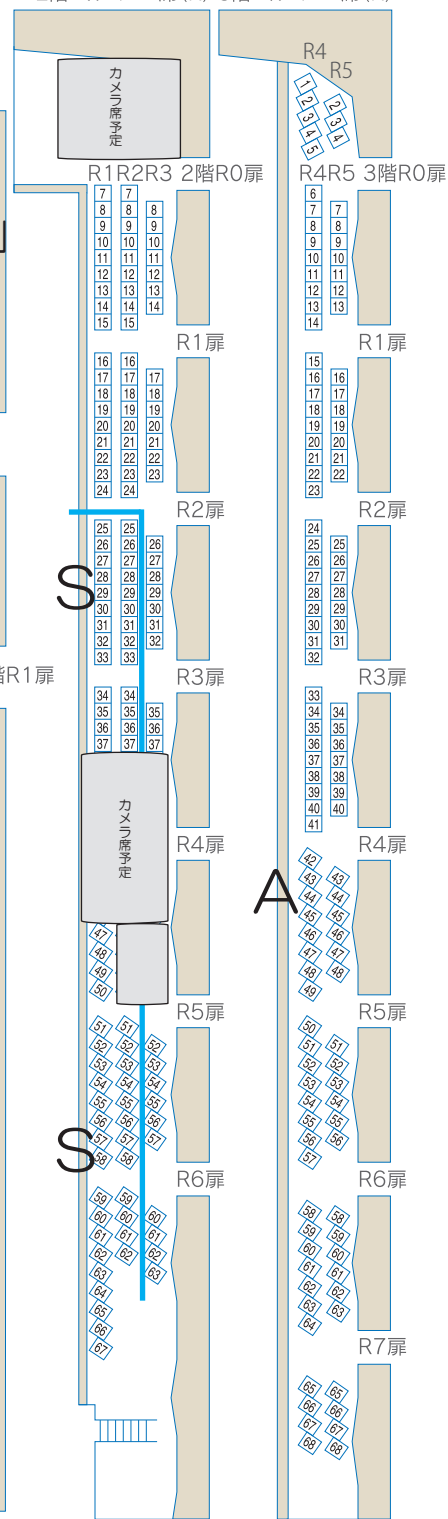

第21回宮崎国際音楽祭

平成28年 4月30日 (土)

開場13:00 開演14:00

Special Concert 1 シリーズ「Oh! My! クラシック」

小泉純一郎「わが人生の音楽」

ステージ

3階/バルコニー席(L) 2階/バルコニー席(L)

2階/バルコニー席(R) 3階/バルコニー席(R)

アイザックスターンホール
座席図

■ チケット料金

S 席：4,000円

(会員：3,600円)

A 席：3,000円

(会員：2,700円)

U25割(A席のみ)：1,000円

親子割：3,500円

(A席のみ/小・中学生とその保護者2名1組)

※当日券が出る場合は各500円増 (U25割、親子割は除く)。