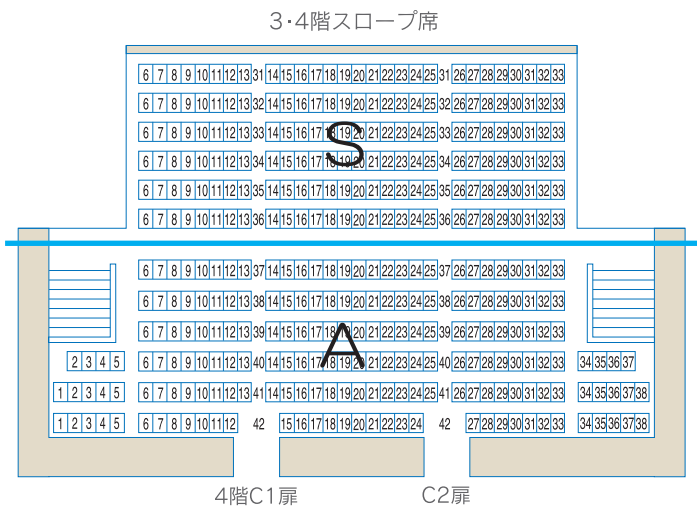

第21回宮崎国際音楽祭

平成28年 4月30日 (土)

開場13:00 開演14:00

Special Concert 1 シリーズ「Oh! My! クラシック」

小泉純一郎「わが人生の音楽」

ステージ

3階/バルコニー席(L) 2階/バルコニー席(L)

2階/バルコニー席(R) 3階/バルコニー席(R)

アイザックスターンホール
座席図

■ チケット料金

S 席：4,000円

(会員：3,600円)

A 席：3,000円

(会員：2,700円)

U25割(A席のみ)：1,000円

親子割：3,500円

(A席のみ/小・中学生とその保護者2名1組)

※当日券が出る場合は各500円増 (U25割、親子割は除く)。