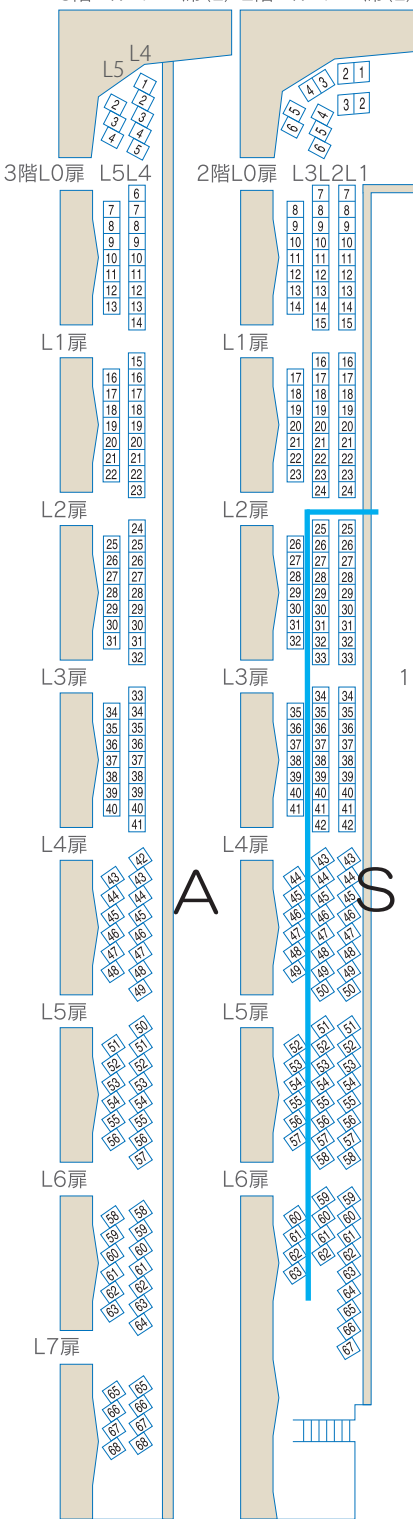

第21回宮崎国際音楽祭

平成28年 4月30日 (土)

開場13:00 開演14:00

Special Concert 1 シリーズ「Oh! My! クラシック」

小泉純一郎「わが人生の音楽」

ステージ

3階/バルコニー席(L) 2階/バルコニー席(L)

2階/バルコニー席(R) 3階/バルコニー席(R)

アイザックスターンホール
座席図

■ チケット料金

S 席：4,000円

(会員：3,600円)

A 席：3,000円

(会員：2,700円)

U25割(A席のみ)：1,000円

親子割：3,500円

(A席のみ/小・中学生とその保護者2名1組)

※当日券が出る場合は各500円増 (U25割、親子割は除く)。