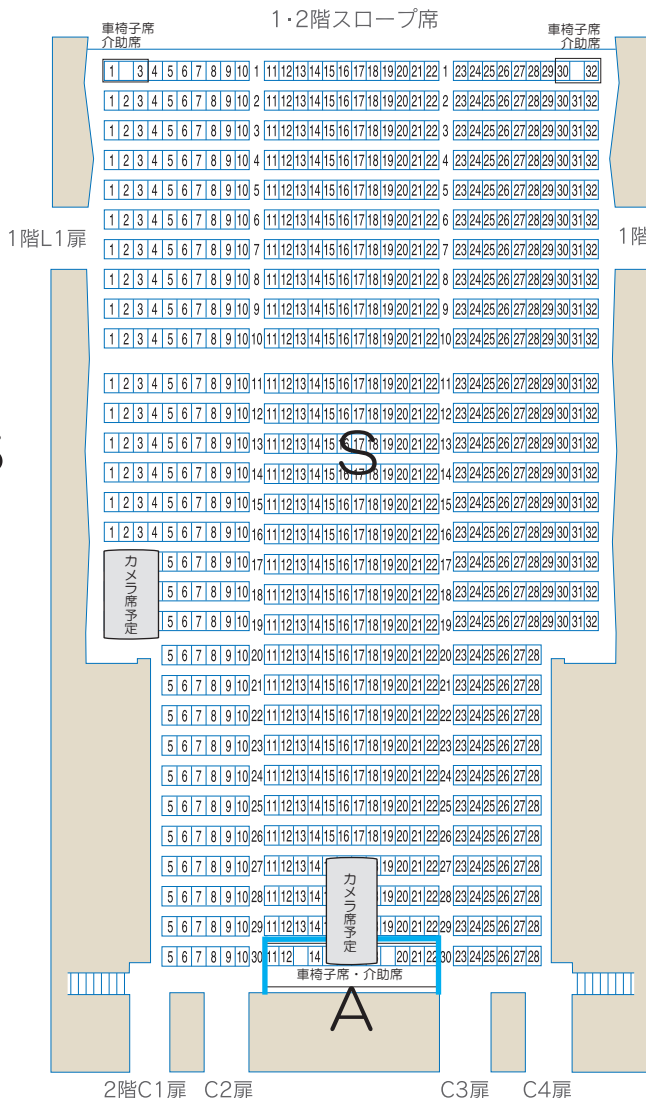

第21回宮崎国際音楽祭

平成28年 4月30日 (土)

開場13:00 開演14:00

Special Concert 1 シリーズ「Oh! My! クラシック」

小泉純一郎「わが人生の音楽」

ステージ

3階/バルコニー席(L) 2階/バルコニー席(L)

2階/バルコニー席(R) 3階/バルコニー席(R)

アイザックスターンホール
座席図

■ チケット料金

S 席：4,000円

(会員：3,600円)

A 席：3,000円

(会員：2,700円)

U25割(A席のみ)：1,000円

親子割：3,500円

(A席のみ/小・中学生とその保護者2名1組)

※当日券が出る場合は各500円増 (U25割、親子割は除く)。