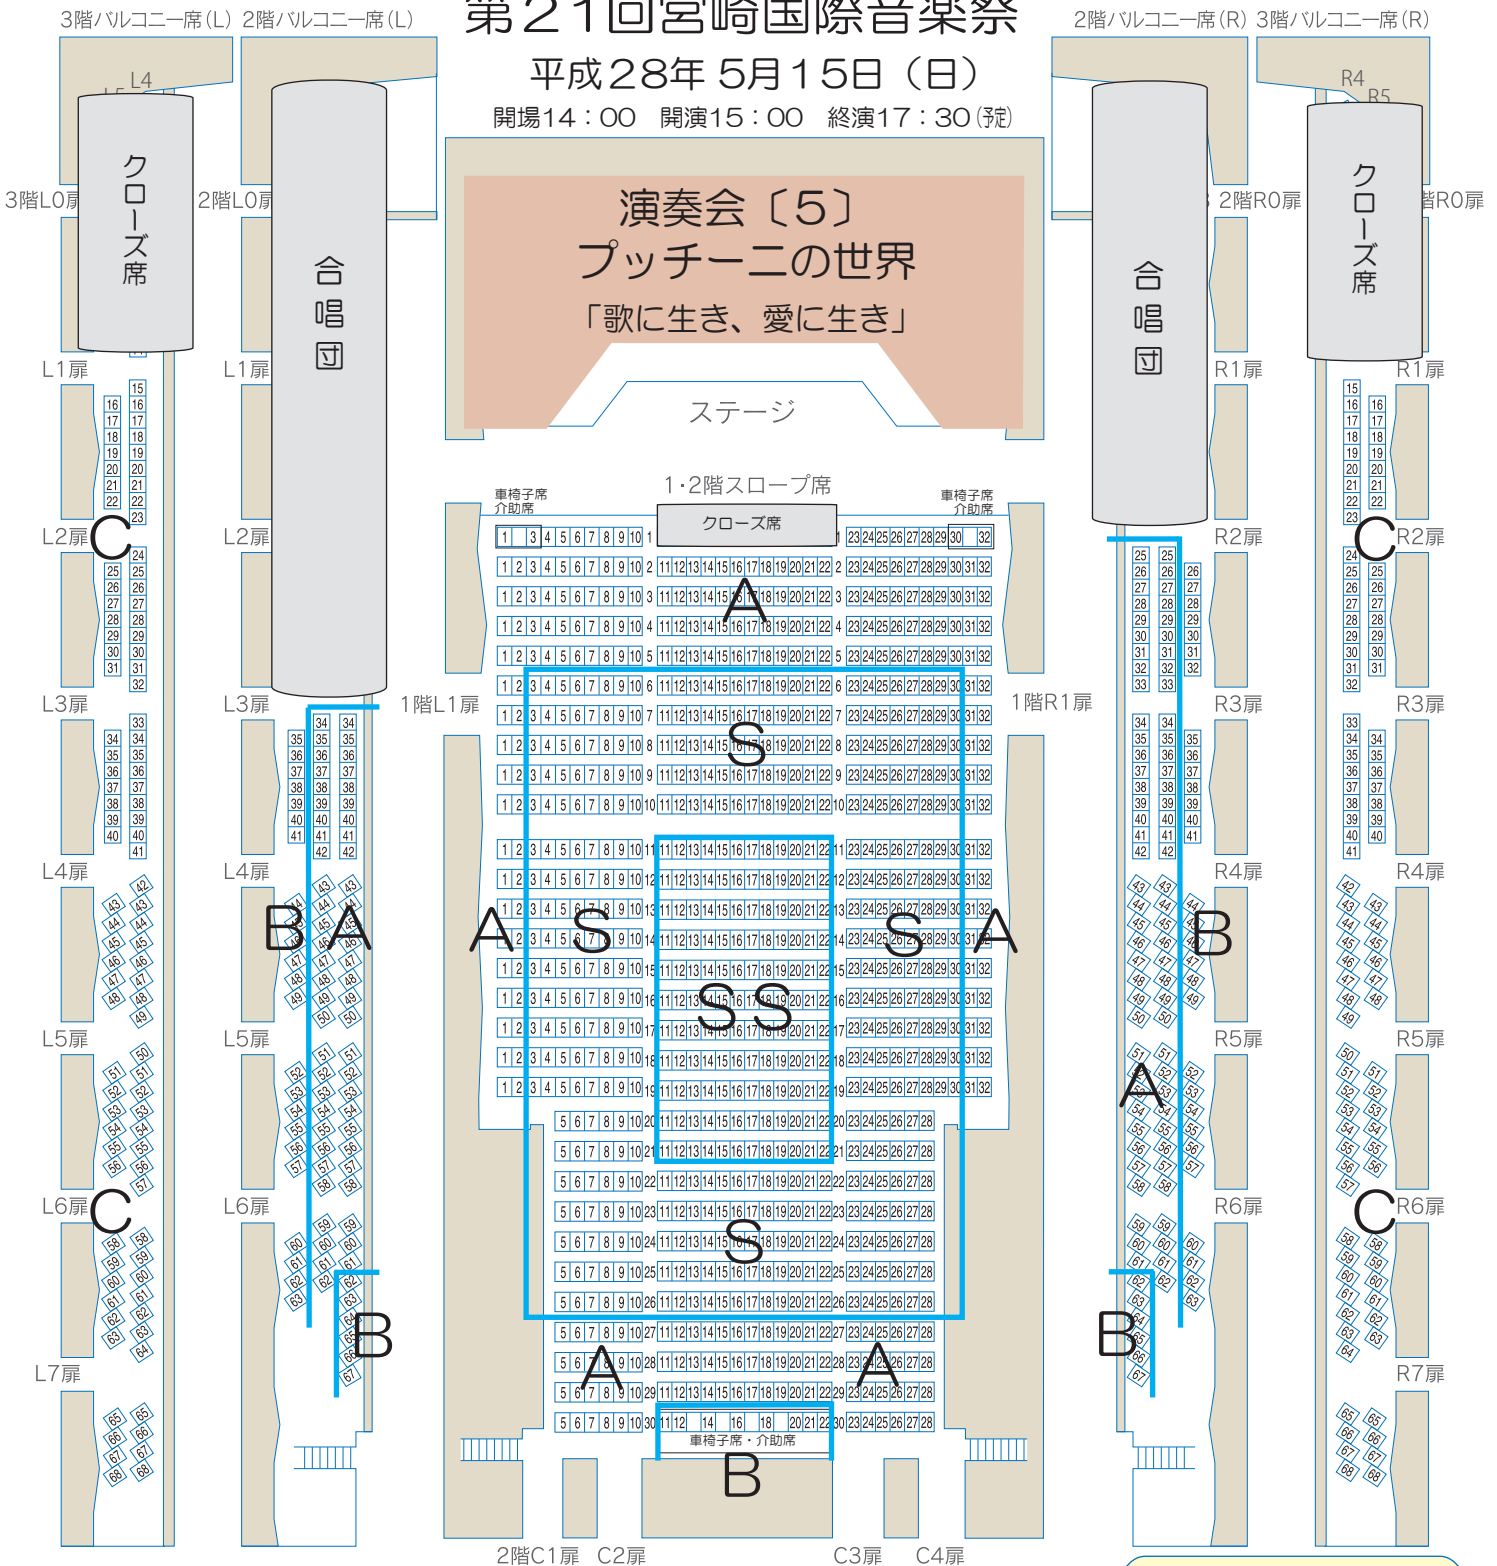

第21回宮崎国際音楽祭

平成28年 5月15日 (日)

開場14:00 開演15:00 終演17:30 (祝)

演奏会〔5〕 プッチーニの世界 「歌に生き、愛に生き」

ステージ

アイザックスターンホール
座席図

3・4階スロープ席

■ チケット料金

- SS 席： 9,000円 (会員： 8,100円)
- S 席： 8,000円 (会員： 7,200円)
- A 席： 6,000円 (会員： 5,400円)
- B 席： 4,000円 (会員： 3,600円)
- C 席： 2,000円 (会員： 1,800円)
- U25割(C席のみ)： 1,000円
- 親子割： 6,500円 (A席のみ/小・中学生とその保護者2名1組)

※当日券が出る場合は各500円増 (U25割、親子割は除く)。