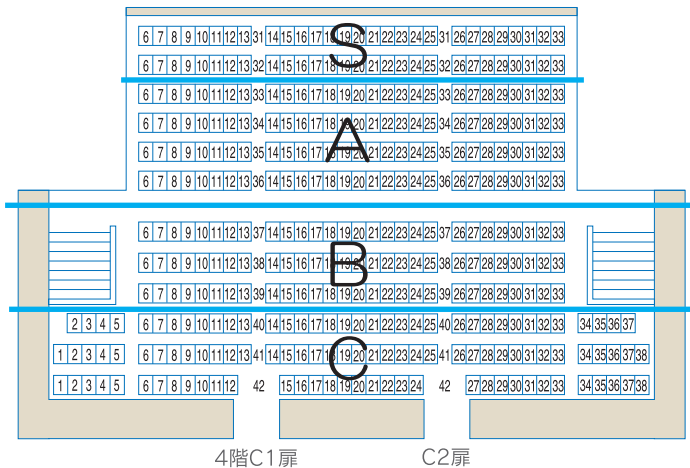

第21回宮崎国際音楽祭

平成28年 5月15日 (日)

開場14:00 開演15:00 終演17:30 (祝)

演奏会〔5〕 プッチーニの世界 「歌に生き、愛に生き」

ステージ

アイザックスターンホール
座席図

3・4階スロープ席

■ チケット料金

- SS 席： 9,000円 (会員： 8,100円)
- S 席： 8,000円 (会員： 7,200円)
- A 席： 6,000円 (会員： 5,400円)
- B 席： 4,000円 (会員： 3,600円)
- C 席： 2,000円 (会員： 1,800円)
- U25割(C席のみ)： 1,000円
- 親子割： 6,500円 (A席のみ/小・中学生とその保護者2名1組)

※当日券が出る場合は各500円増 (U25割、親子割は除く)。