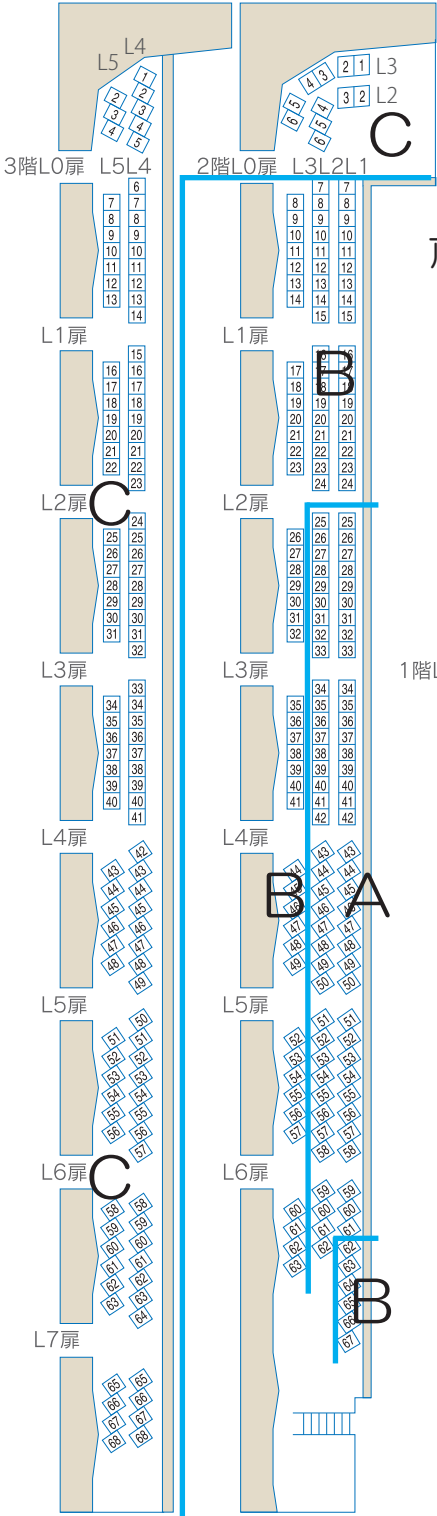

車椅子席・介助席

2階C1扉 C2扉 C3扉 C4扉

3・4階スロープ席

6	7	8	9	10	11	12	13	31	14	15	16	17	18	19	20	21	22	23	24	25	31	26	27	28	29	30	31	32	33
6	7	8	9	10	11	12	13	32	14	15	16	17	18	19	20	21	22	23	24	25	32	26	27	28	29	30	31	32	33
6	7	8	9	10	11	12	13	33	14	15	16	17	18	19	20	21	22	23	24	25	33	26	27	28	29	30	31	32	33
6	7	8	9	10	11	12	13	34	14	15	16	17	18	19	20	21	22	23	24	25	34	26	27	28	29	30	31	32	33
6	7	8	9	10	11	12	13	35	14	15	16	17	18	19	20	21	22	23	24	25	35	26	27	28	29	30	31	32	33
6	7	8	9	10	11	12	13	36	14	15	16	17	18	19	20	21	22	23	24	25	36	26	27	28	29	30	31	32	33

6	7	8	9	10	11	12	13	37	14	15	16	17	18	19	20	21	22	23	24	25	37	26	27	28	29	30	31	32	33
6	7	8	9	10	11	12	13	38	14	15	16	17	18	19	20	21	22	23	24	25	38	26	27	28	29	30	31	32	33
6	7	8	9	10	11	12	13	39	14	15	16	17	18	19	20	21	22	23	24	25	39	26	27	28	29	30	31	32	33

4階C1扉 C2扉

2階/バルコニー席(R) 3階/バルコニー席(L)

3階/バルコニー席(L) 2階/バルコニー席(L)

アイザックスターンホール  
座席図