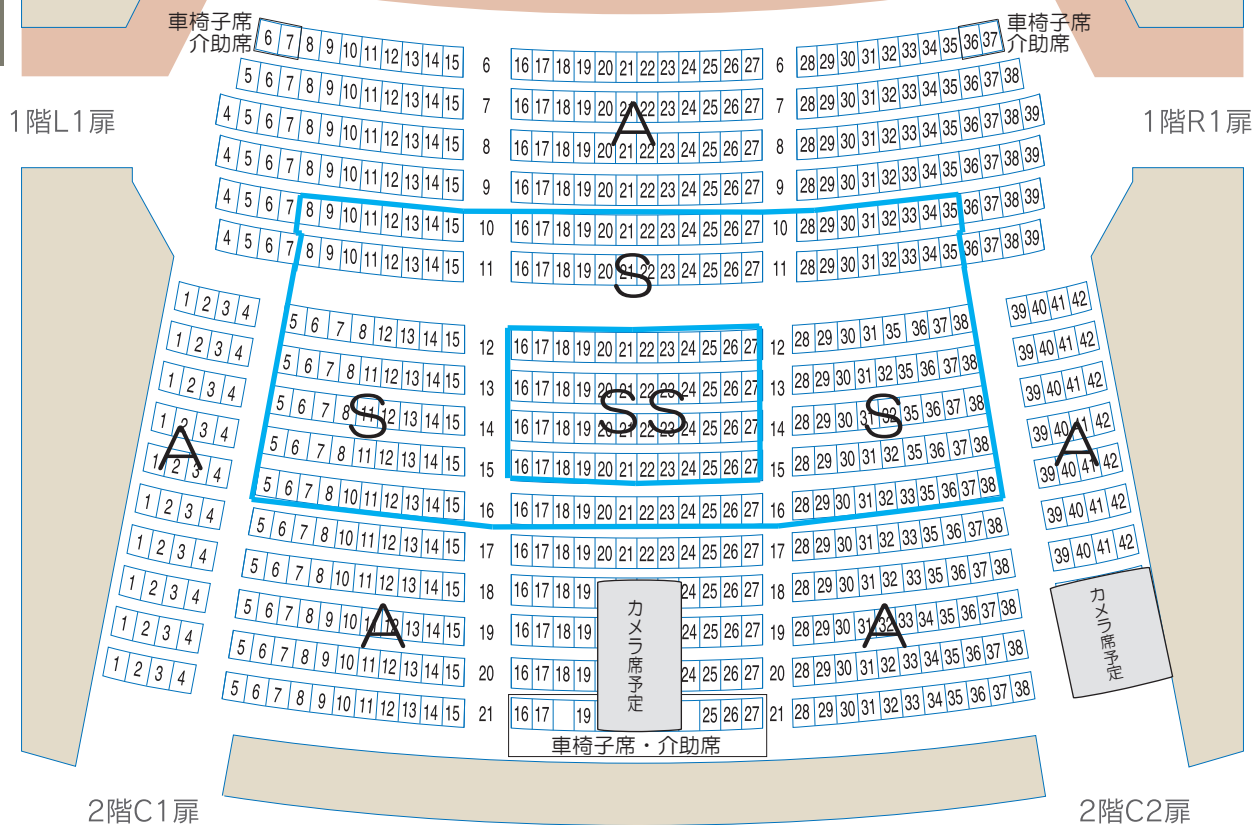

第21回宮崎国際音楽祭

平成28年5月1日(日)

開場14:30 開演15:00

演奏会〔1〕

実験的・コンサート

ステージ

■ チケット料金

1. SS席：4,000円
     (会員：3,600円)
   - S席：3,000円
     (会員：2,700円)
   - A席：2,000円
     (会員：1,800円)
   - U25割(A席のみ)：1,000円
   - 親子割：2,500円
     (A席のみ/小・中学生とその保護者2名1組)
2. ※当日券が出る場合は各500円増
   (U25割、親子割は除く。)

1・2階スロープ席