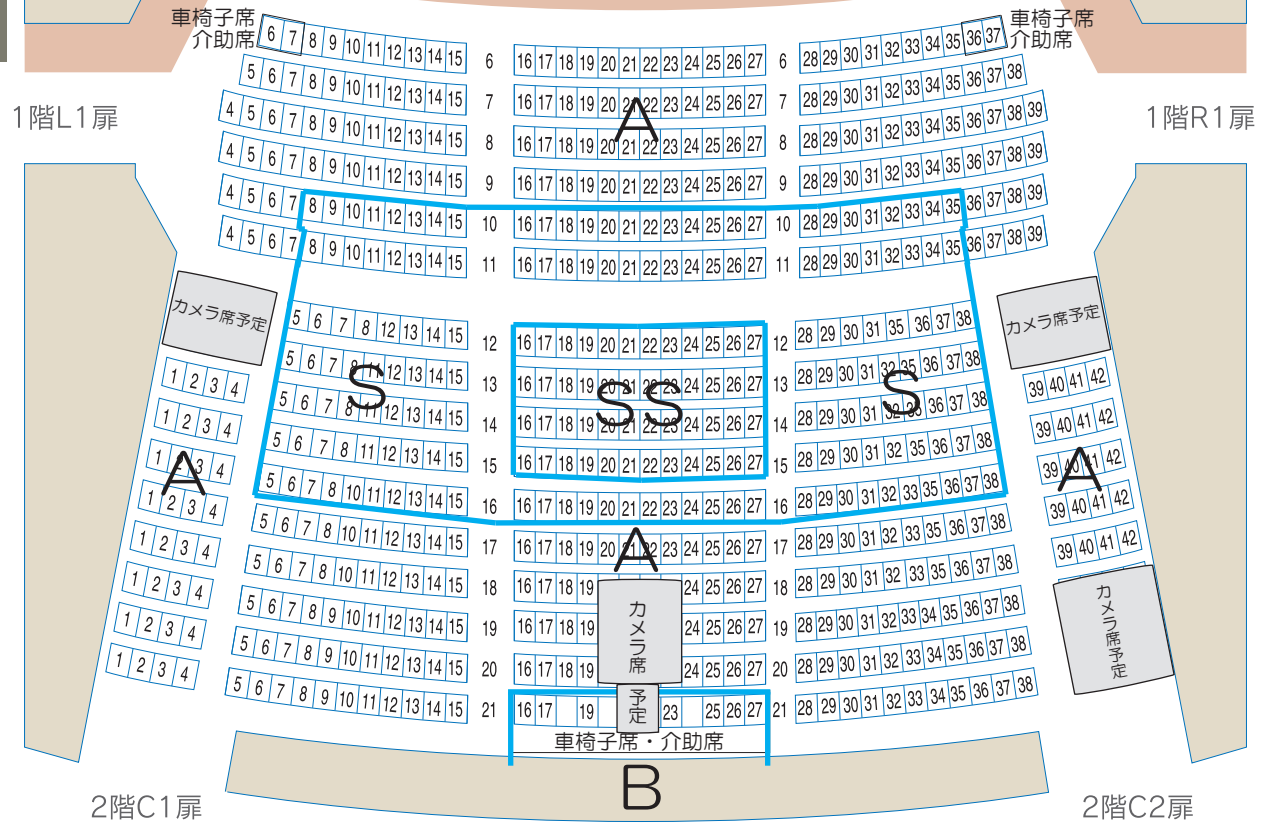

第20回宮崎国際音楽祭

平成27年 5月10日 (日)
 開場 14:30 開演 15:00

名曲コンサート ~5人で奏でるピアノの祭典~

ステージ

■ チケット料金

SS 席： 5,000円
(会員： 4,500円)

S 席： 4,000円
(会員： 3,600円)

A 席： 3,000円
(会員： 2,700円)

B 席： 2,000円
(会員： 1,800円)

雑(席のみ)： 1,000円

親子割： 3,500円
(A席のみ・小・中学生とその保護者2名1組)

※当日券が出る場合は各500円増
(学割は除く。)

1・2階スロープ席

3・4階スロープ席