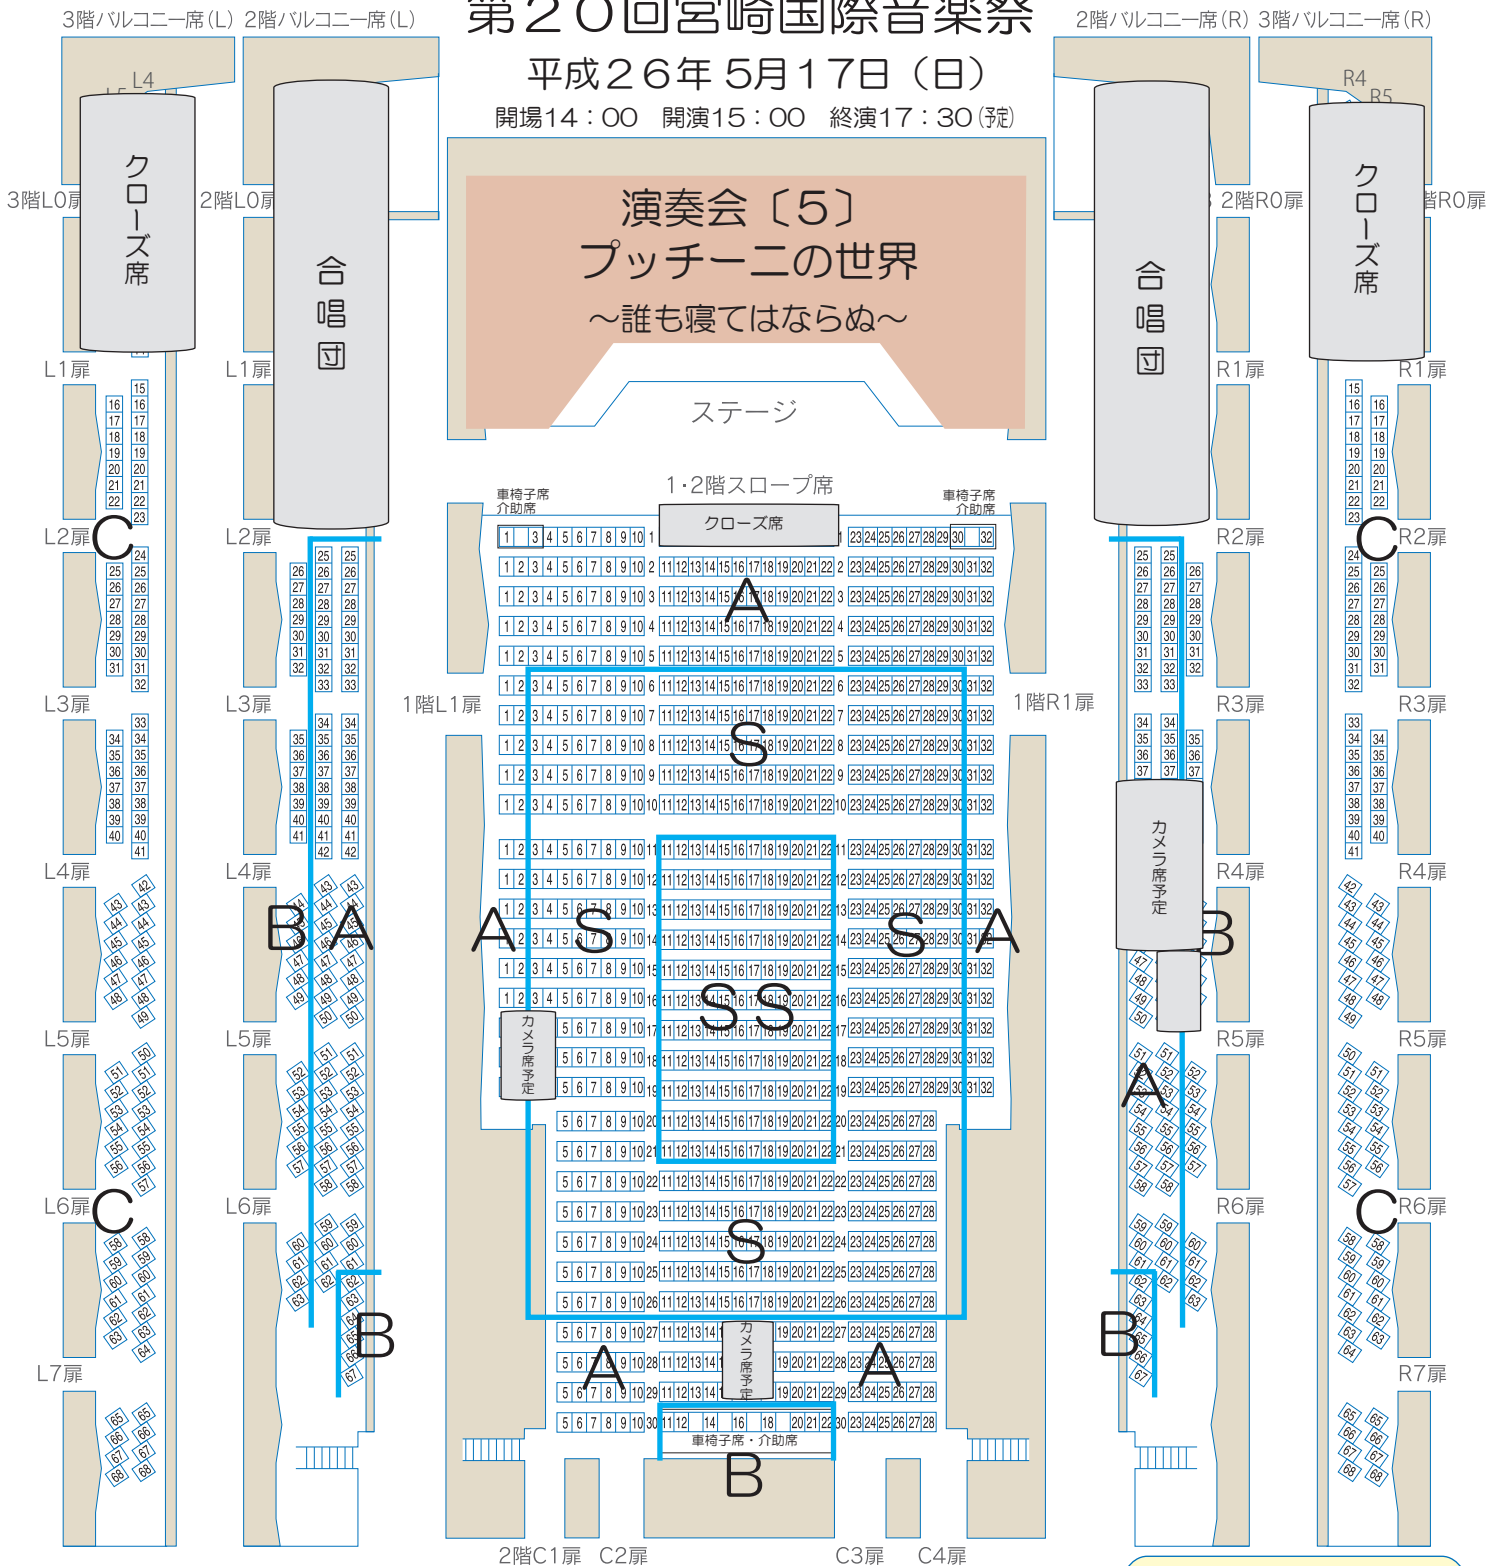

# 第20回宮崎国際音楽祭

平成26年5月17日(日)

開場14:00 開演15:00 終演17:30(祝)

## 演奏会〔5〕 プッチーニの世界 ～誰も寝てはならぬ～

ステージ

アイザックスターンホール  
座席図

### ■ チケット料金

- SS席：9,000円  
(会員：8,100円)
- S席：7,000円  
(会員：6,300円)
- A席：5,000円  
(会員：4,500円)
- B席：3,000円  
(会員：2,700円)
- C席：2,000円  
(会員：1,800円)
- 学割(C席のみ)：1,000円
- 親子割：5,500円  
(A席のみ/小・中学生とその保護者2名1組)

※当日券が出る場合は各500円増(学割は除く)。