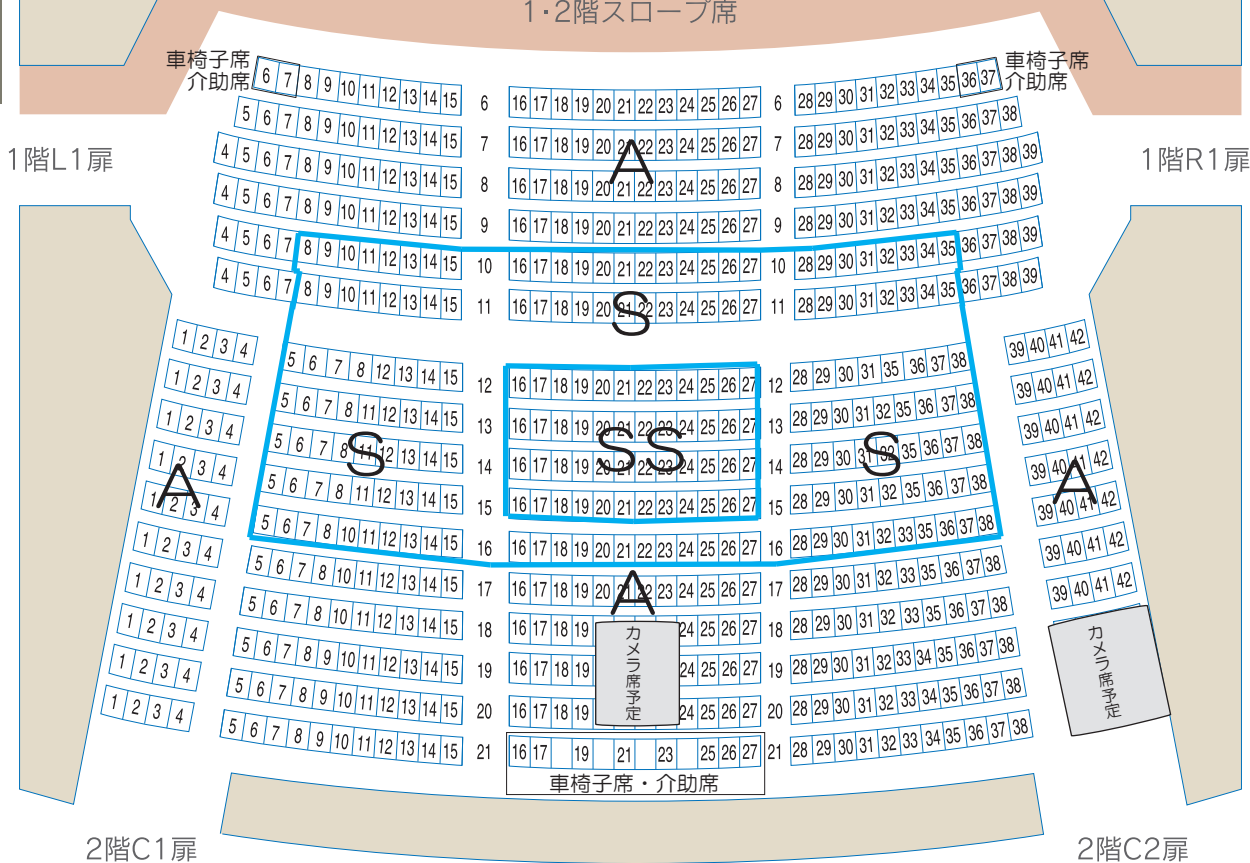

第20回宮崎国際音楽祭

平成27年5月5日(火・祝)

開場14:30 開演15:00

演奏会〔1〕

実験的・コンサート

ステージ

1・2階スロープ席

■ チケット料金

- SS席：4,000円
(会員：3,600円)
- S席：3,000円
(会員：2,700円)
- A席：2,000円
(会員：1,800円)
- 学割(A席のみ)：1,000円
- 親子割：2,500円
(A席のみ/小・中学生とその保護者2名1組)

※当日券が出る場合は各500円増(学割は除く)。

3・4階スロープ席