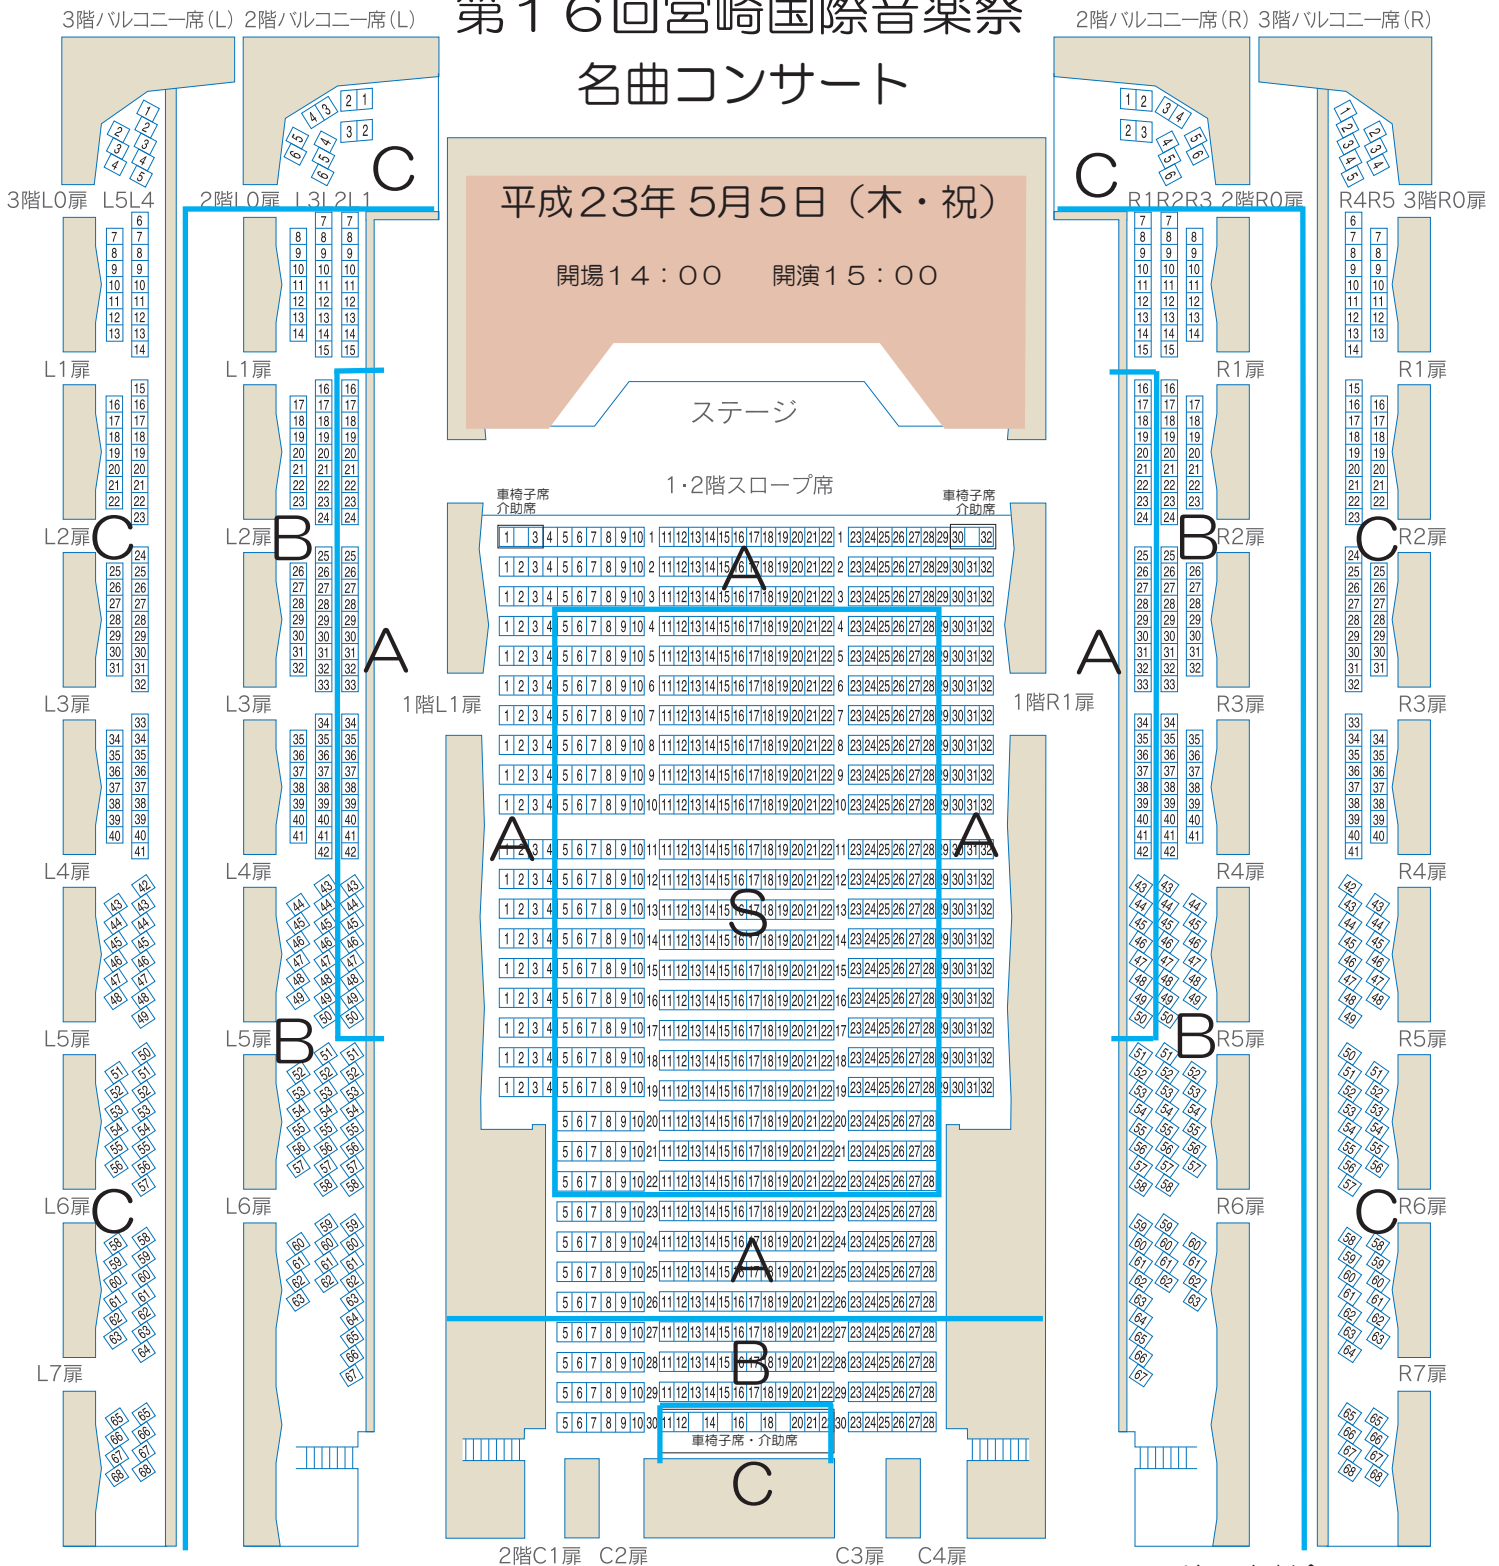

第16回宮崎国際音楽祭 名曲コンサート

平成23年5月5日(木・祝)

開場 14:00 開演 15:00

ステージ

1・2階スロープ席

3・4階スロープ席

アイザックスターンホール
座席図

- 提供座席数 1, 812席
- S 席 512席
- A 席 496席
- B 席 528席
- C 席 264席
- 車椅子A席 2席
- 介助A席 2席
- 車椅子C席 4席
- 介助C席 4席

■ チケット料金

- S 席 : 4,000円 (会員 : 3,200円)
- A 席 : 3,000円 (会員 : 2,400円)
- B 席 : 2,000円 (会員 : 1,600円)
- C 席 : 1,000円 (会員 : 800円)
- 学割(C席のみ) : 500円

■ 当日券は各500円増。
ただし、学割は除く。

3・4階スロープ席

4階C1扉

C2扉