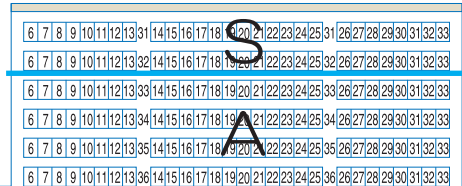

第16回宮崎国際音楽祭 名曲コンサート

平成23年5月5日(木・祝)

開場 14:00 開演 15:00

ステージ

1・2階スロープ席

3・4階スロープ席

アイザックスターンホール
座席図

- 提供座席数 1, 812席
- S 席 512席
- A 席 496席
- B 席 528席
- C 席 264席
- 車椅子A席 2席
- 介助A席 2席
- 車椅子C席 4席
- 介助C席 4席

■ チケット料金

- S 席 : 4,000円 (会員 : 3,200円)
- A 席 : 3,000円 (会員 : 2,400円)
- B 席 : 2,000円 (会員 : 1,600円)
- C 席 : 1,000円 (会員 : 800円)
- 学割(C席のみ) : 500円

■ 当日券は各500円増。
ただし、学割は除く。

3・4階スロープ席

4階C1扉

C2扉