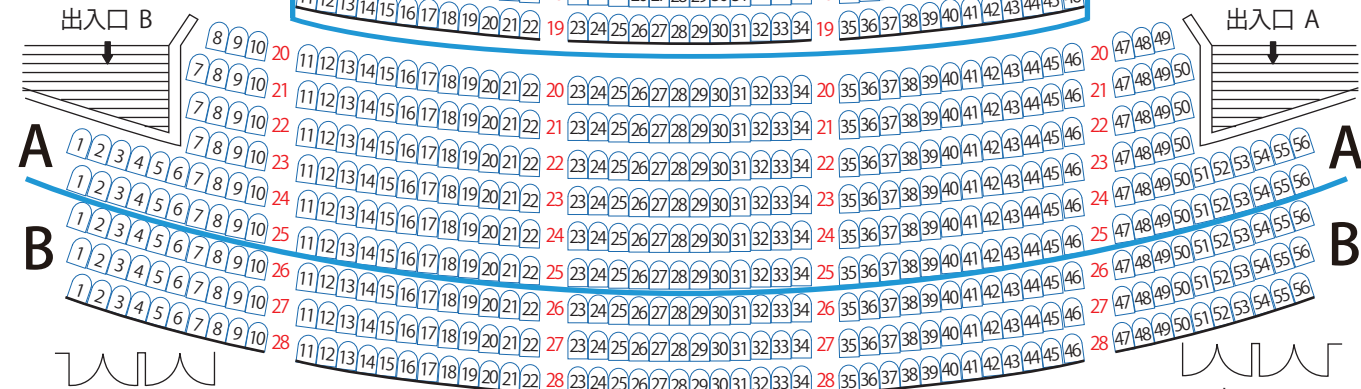

第29回宮崎国際音楽祭

2024年5月19日(日)

開場 14:15 開演 15:00

【宮崎公演③】マイスキー×宮崎国際音楽祭管弦楽団
「新世界の協奏曲、そして至高の交響曲」

■チケット料金

S席：9,000円
(会員：8,100円)
A席：7,000円
(会員：6,300円)
B席：5,000円
(会員：4,500円)

U25割：全席種半額

※当日券が出る場合は各500円増
(U25割は除く)

宮崎市民文化ホール

大ホール

ステージ

A

出入口 D

出入口 C

出入口 B

出入口 A

出入口 F

出入口 E

出入口 H

出入口 G

1・2階席

4・5階席

クローズ席

出入口 J