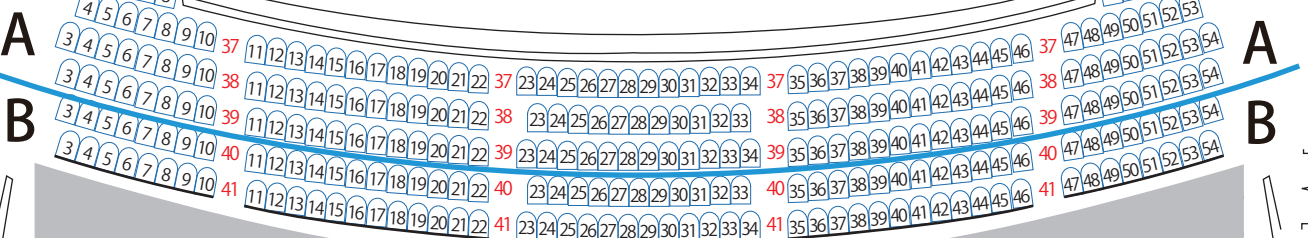

宮崎市民文化ホール

大ホール

ステージ

A

出入口 D

出入口 C

出入口 B

出入口 A

出入口 F

出入口 E

出入口 H

出入口 G

1・2階席

4・5階席

クローズ席

出入口 J

出入口 I