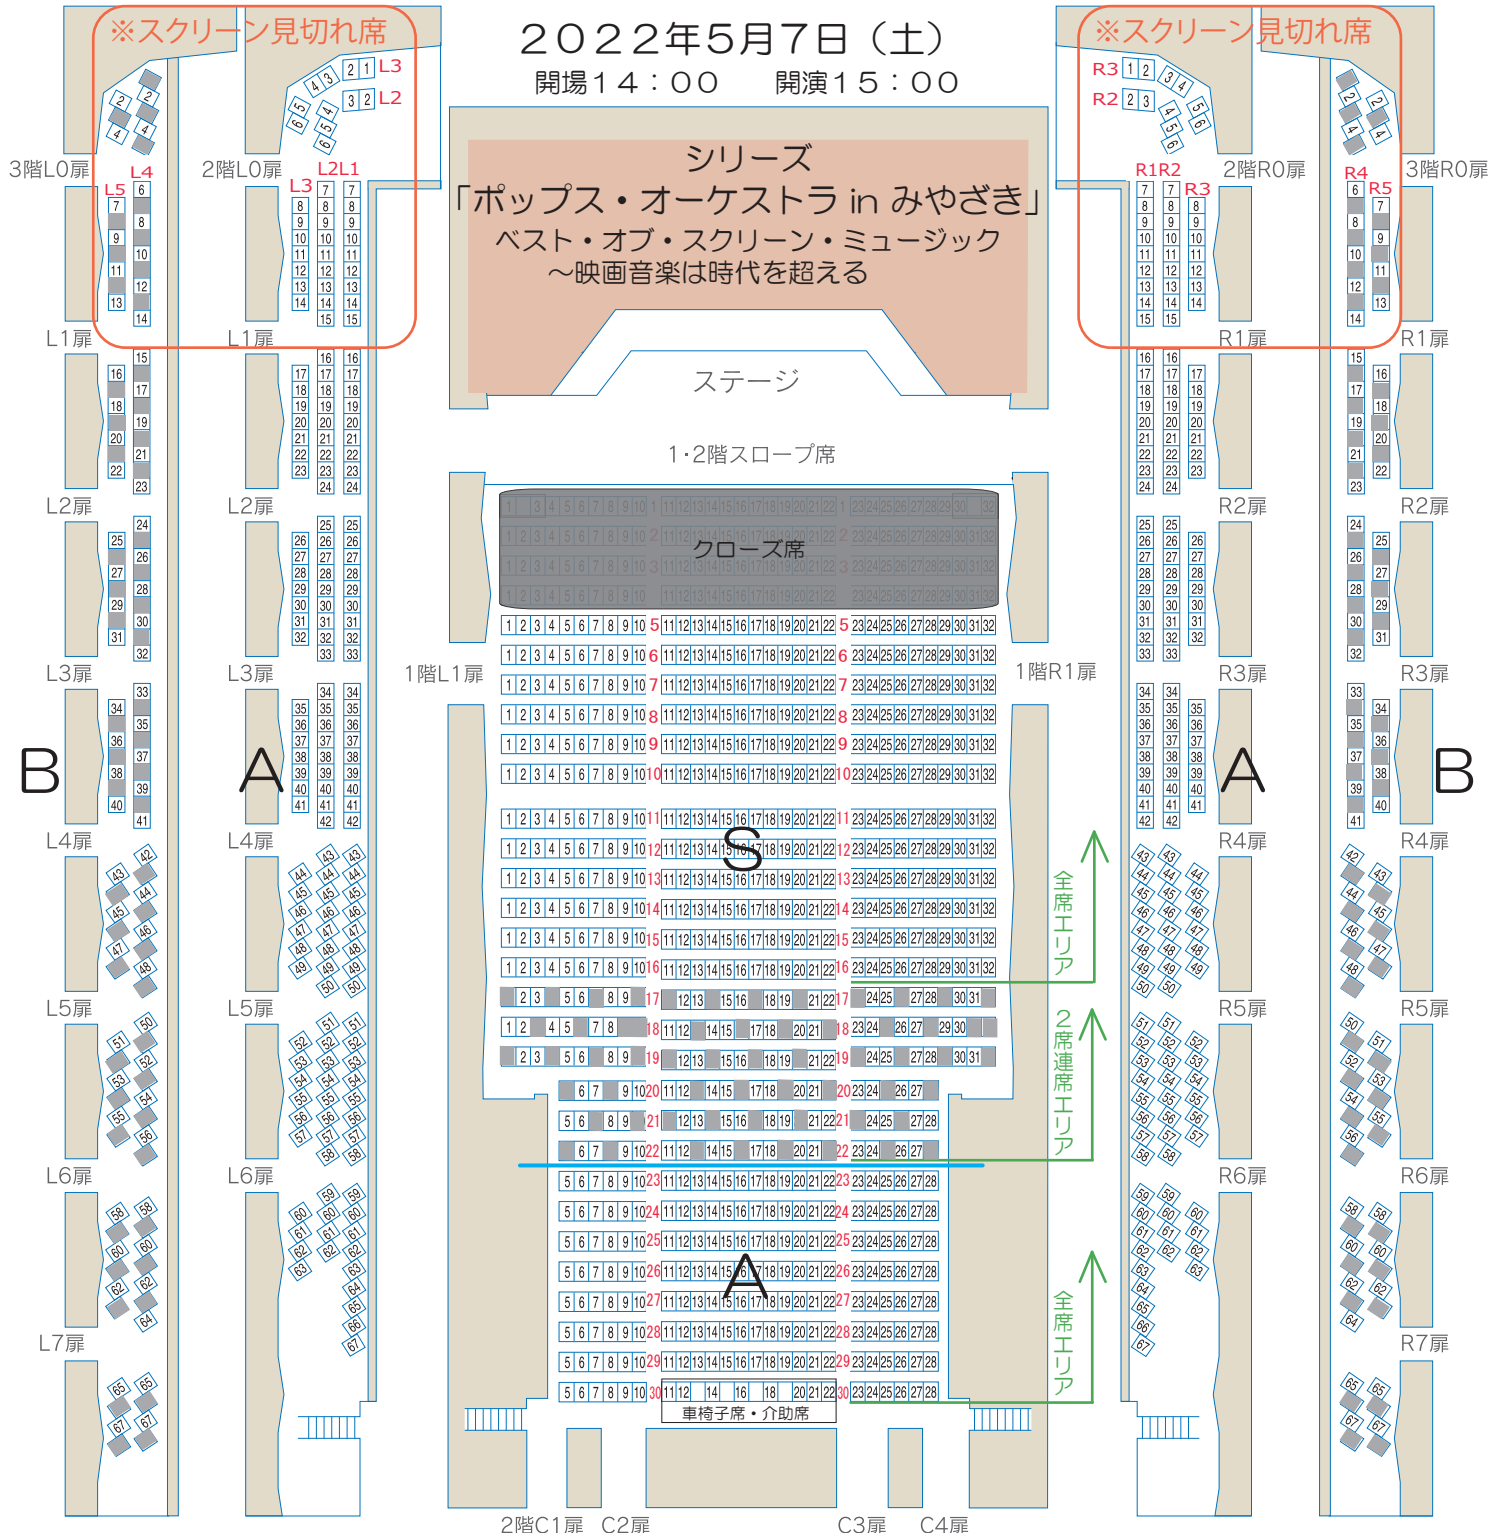

※1席エリア ※全席エリア
3階バルコニー席(L) 2階バルコニー席(L)

第27回宮崎国際音楽祭

2022年5月7日(土)

開場14:00 開演15:00

※全席エリア ※1席エリア
2階バルコニー席(R) 3階バルコニー席(R)

B

A

S

A

B

A

アイザックスタウンホール
座席図

■チケット料金

S席：8,000円
(会員：7,200円)

A席：6,000円
(会員：5,400円)

B席：4,000円
(会員：3,600円)

親子割：6,500円
(A席のみ/小・中学生とその保護者の2名1組)

U25割：全席種半額

※当日券が出る場合は各500円増
(親子割、U25割は除く)