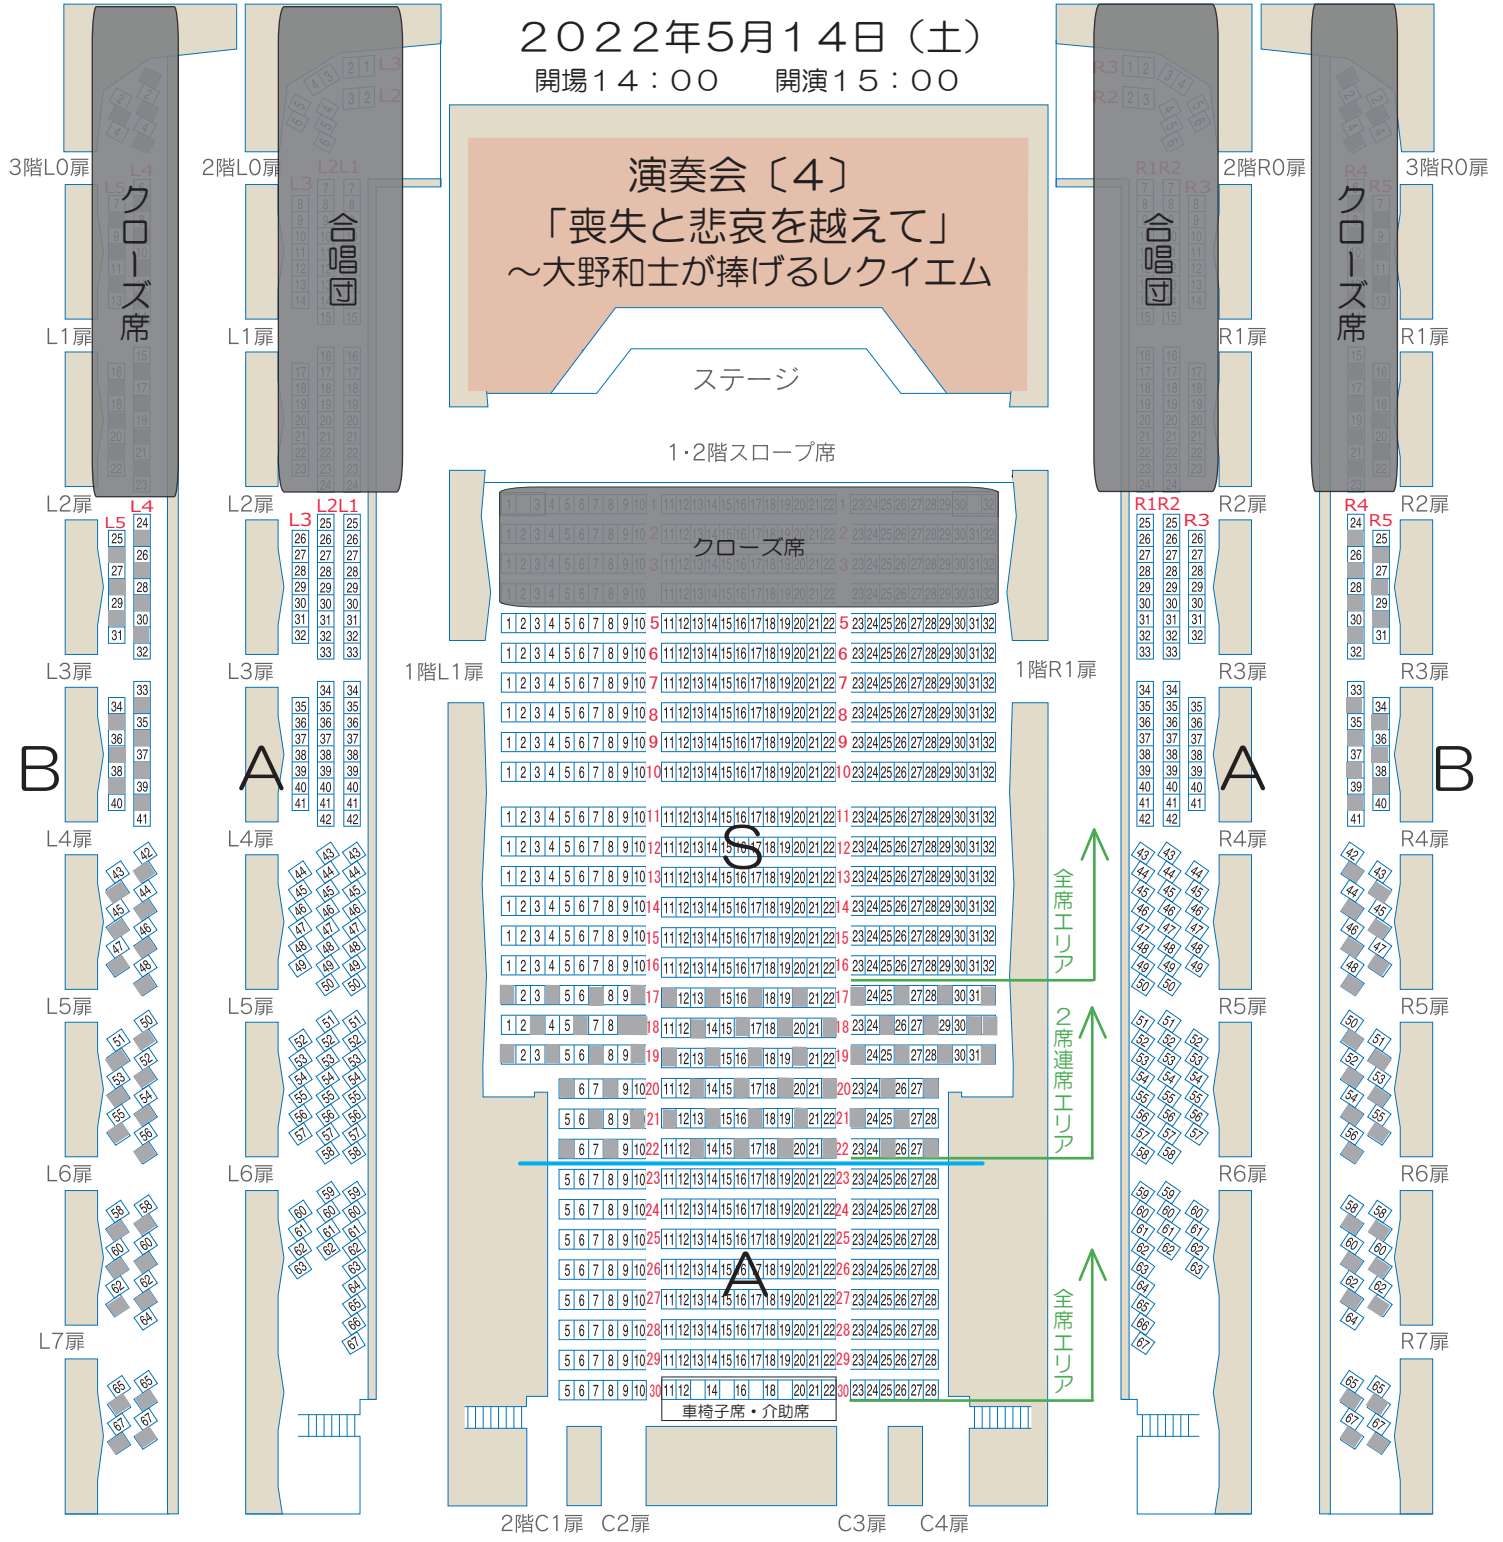

※1席エリア ※全席エリア
3階バルコニー席(L) 2階バルコニー席(L)

第27回宮崎国際音楽祭

2022年5月14日(土)

開場14:00 開演15:00

※全席エリア ※1席エリア
2階バルコニー席(R) 3階バルコニー席(R)

アイザックスタウンホール
座席図

■チケット料金

S席：10,000円
(会員：9,000円)

A席：8,000円
(会員：7,200円)

B席：6,000円
(会員：5,400円)

親子割：8,500円
(A席のみ/小・中学生とその保護者の2名1組)

U25割：全席種半額

※当日券が出る場合は各500円増
(親子割、U25割は除く)