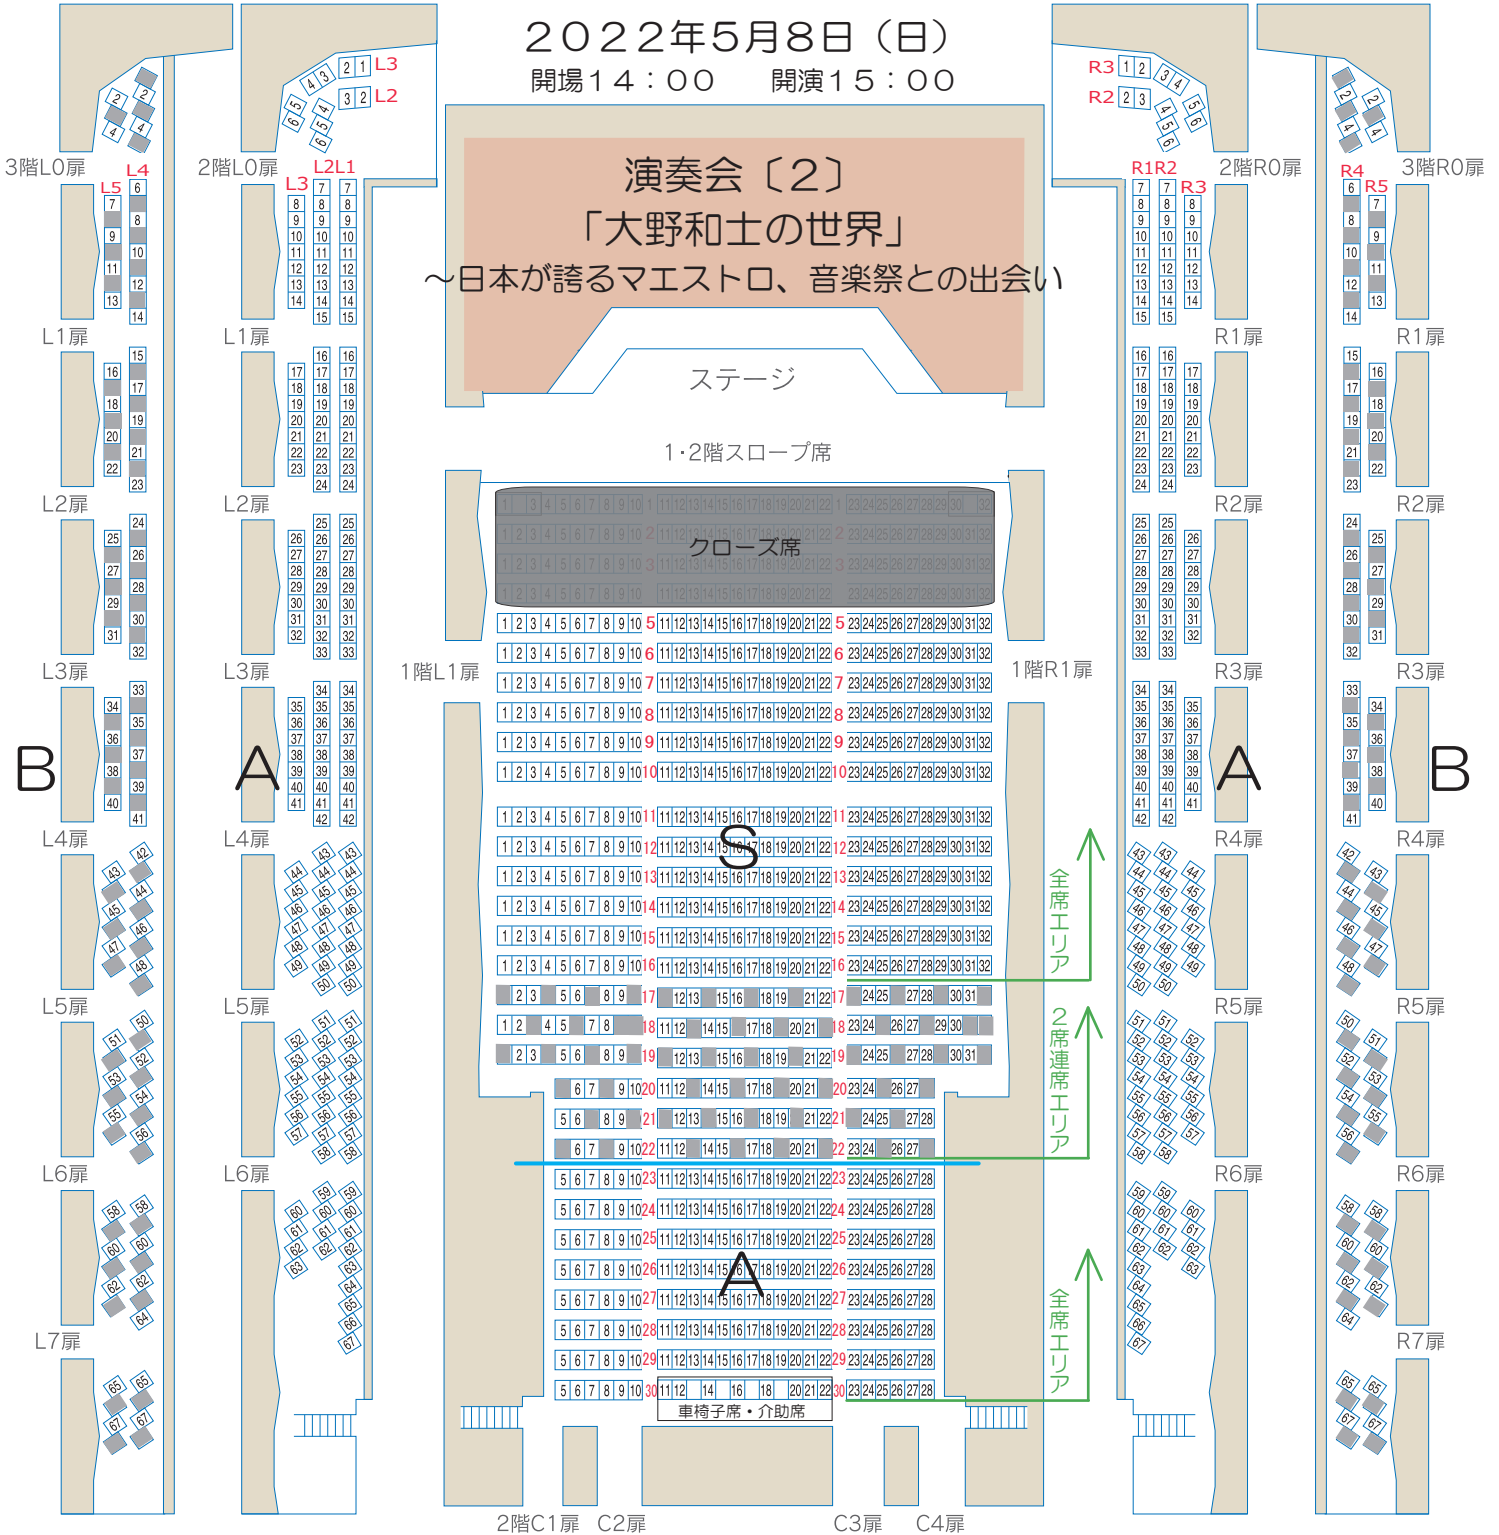

※1席エリア ※全席エリア  
3階バルコニー席(L) 2階バルコニー席(L)

# 第27回宮崎国際音楽祭

2022年5月8日(日)  
開場14:00 開演15:00

※全席エリア ※1席エリア  
2階バルコニー席(R) 3階バルコニー席(R)

B

A

S

A

B

アイザックスタウンホール

座席図

### ■チケット料金

S席：9,000円  
(会員：8,100円)

A席：7,000円  
(会員：6,300円)

B席：5,000円  
(会員：4,500円)

親子割：7,500円  
(A席のみ/小・中学生とその保護者の2名1組)

U25割：全席種半額

※当日券が出る場合は各500円増  
(親子割、U25割は除く)