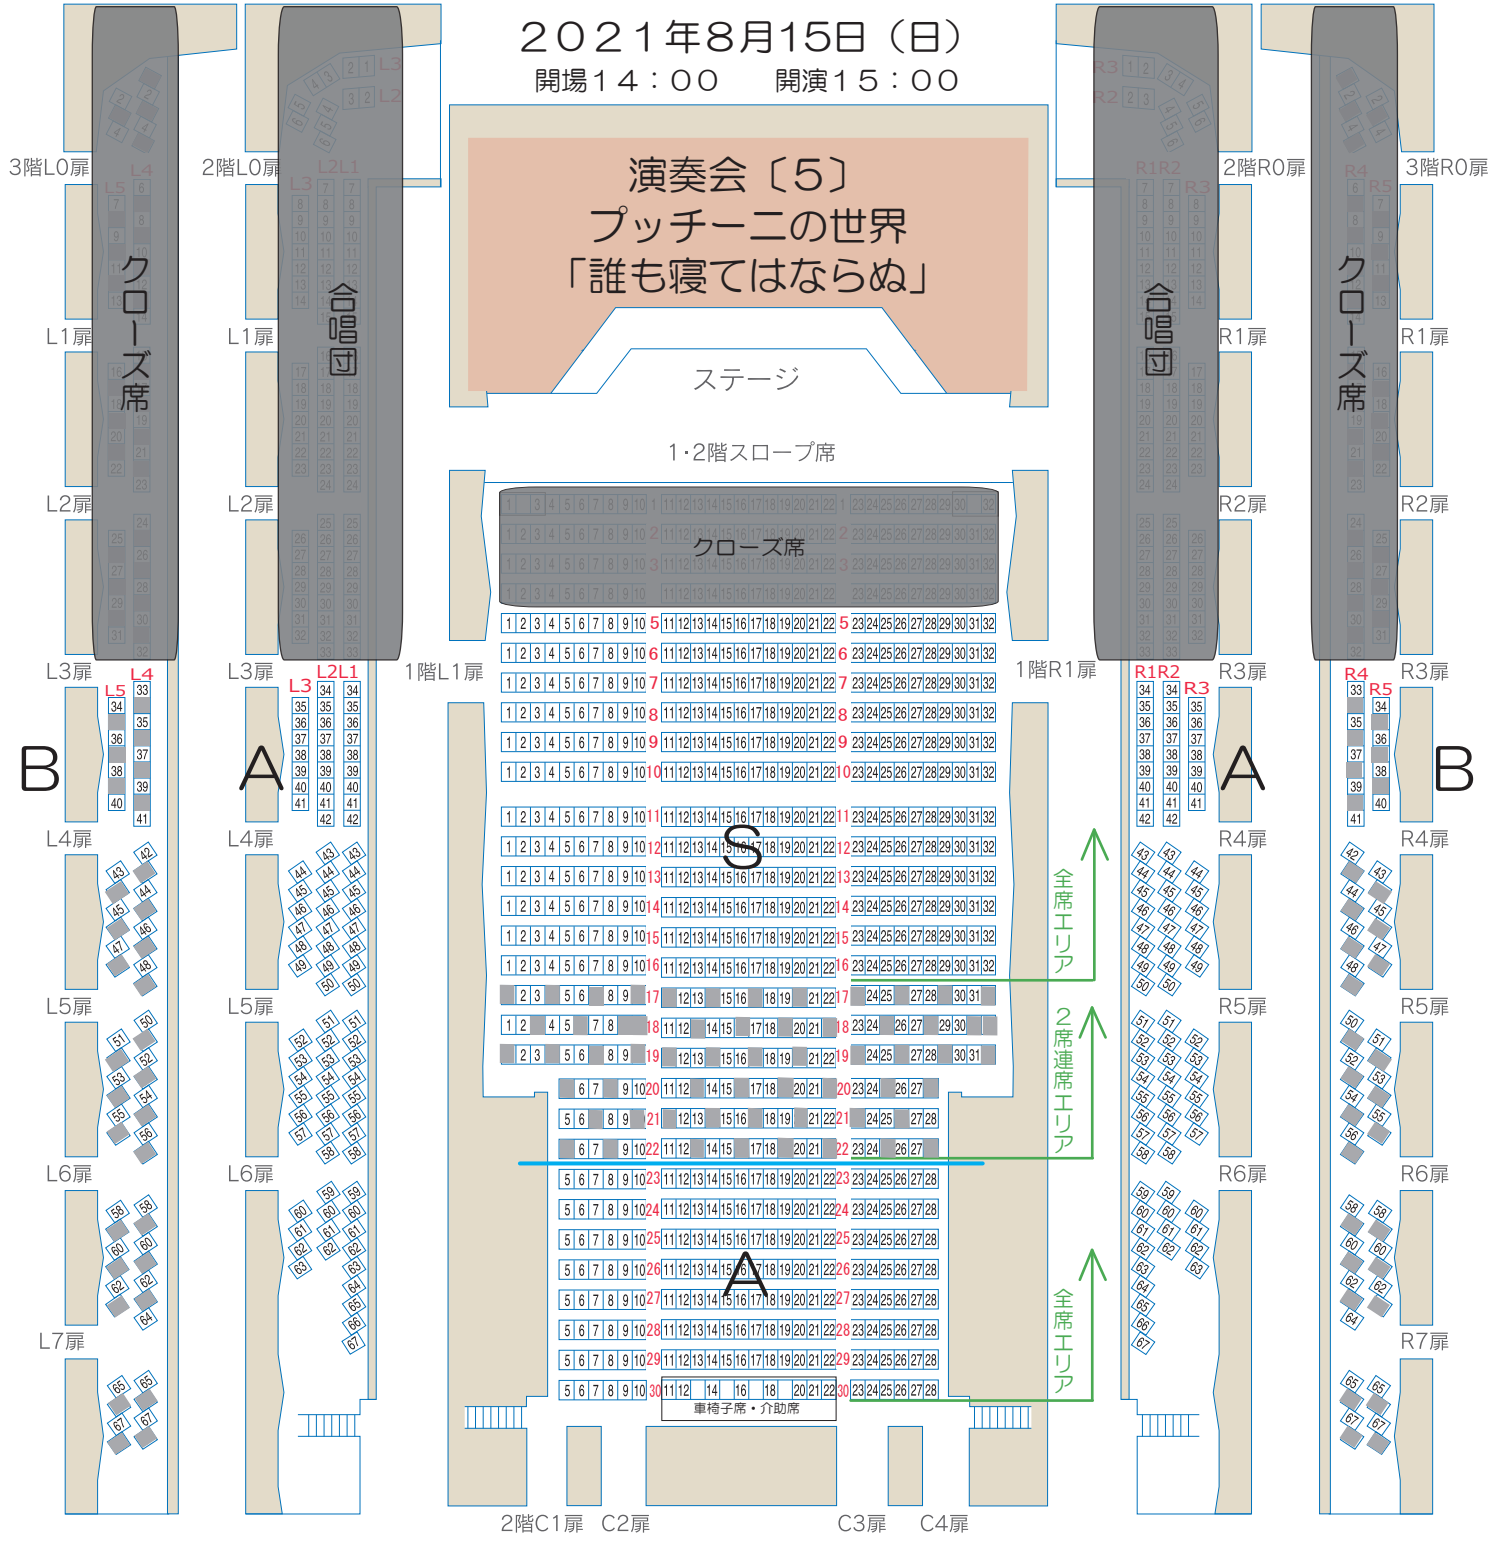

※1席エリア ※全席エリア
3階/バルコニー席(L) 2階/バルコニー席(L)

第26回宮崎国際音楽祭

2021年8月15日(日)

開場14:00 開演15:00

※全席エリア ※1席エリア
2階/バルコニー席(R) 3階/バルコニー席(R)

■チケット料金

- S席：10,000円 (会員：9,000円)
- A席：8,000円 (会員：7,200円)
- B席：5,000円 (会員：4,500円)

親子割：8,500円
(A席のみ/小・中学生とその保護者の2名1組)

U25割：全席種半額

※当日券が出る場合は各500円増 (親子割、U25割は除く)