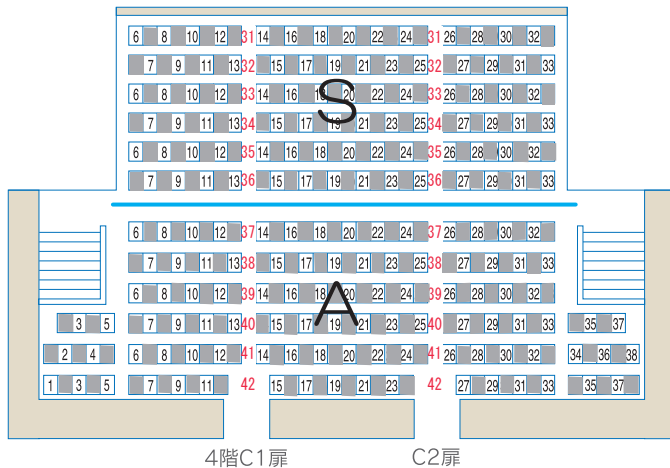

※1席エリア ※全席エリア  
3階バルコニー席(L) 2階バルコニー席(L)

# 第26回宮崎国際音楽祭

2021年8月14日(土)

開場14:00 開演15:00

※全席エリア ※1席エリア  
2階バルコニー席(R) 3階バルコニー席(R)

アイザックスターンホール

座席図

3・4階スロープ席 ※1席エリア

## ■チケット料金

S席：9,000円  
(会員：8,100円)

A席：7,000円  
(会員：6,300円)

B席：4,000円  
(会員：3,600円)

親子割：7,500円  
(A席のみ/小・中学生とその保護者の2名1組)

U25割：全席種半額

※当日券が出る場合は各500円増  
(親子割、U25割は除く)