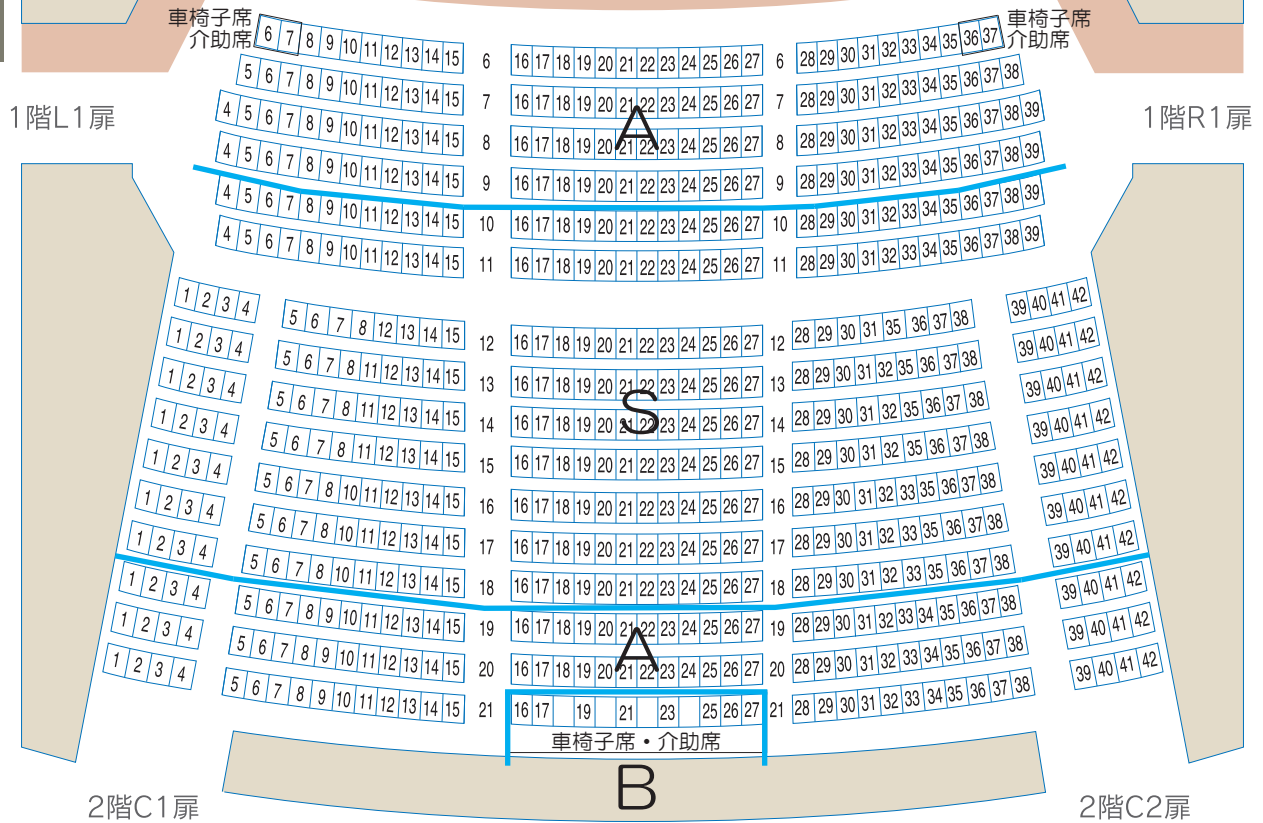

第25回宮崎国際音楽祭

2020年5月13日(水)

開場18:30 開演19:00

演奏会〔3〕

「レジェンドの響き」

チョン・キョンファ至高のアンサンブル

ステージ

■チケット料金

S席：6,000円
(会員：5,400円)

A席：5,000円
(会員：4,500円)

B席：4,000円
(会員：3,600円)

U25割：全席種半額

親子割：5,500円
(A席のみ/小・中学生とその保護者2名1組)

※当日券が出る場合は各500円増
(U25割、親子割は除く)

1・2階スロープ席

3・4階スロープ席