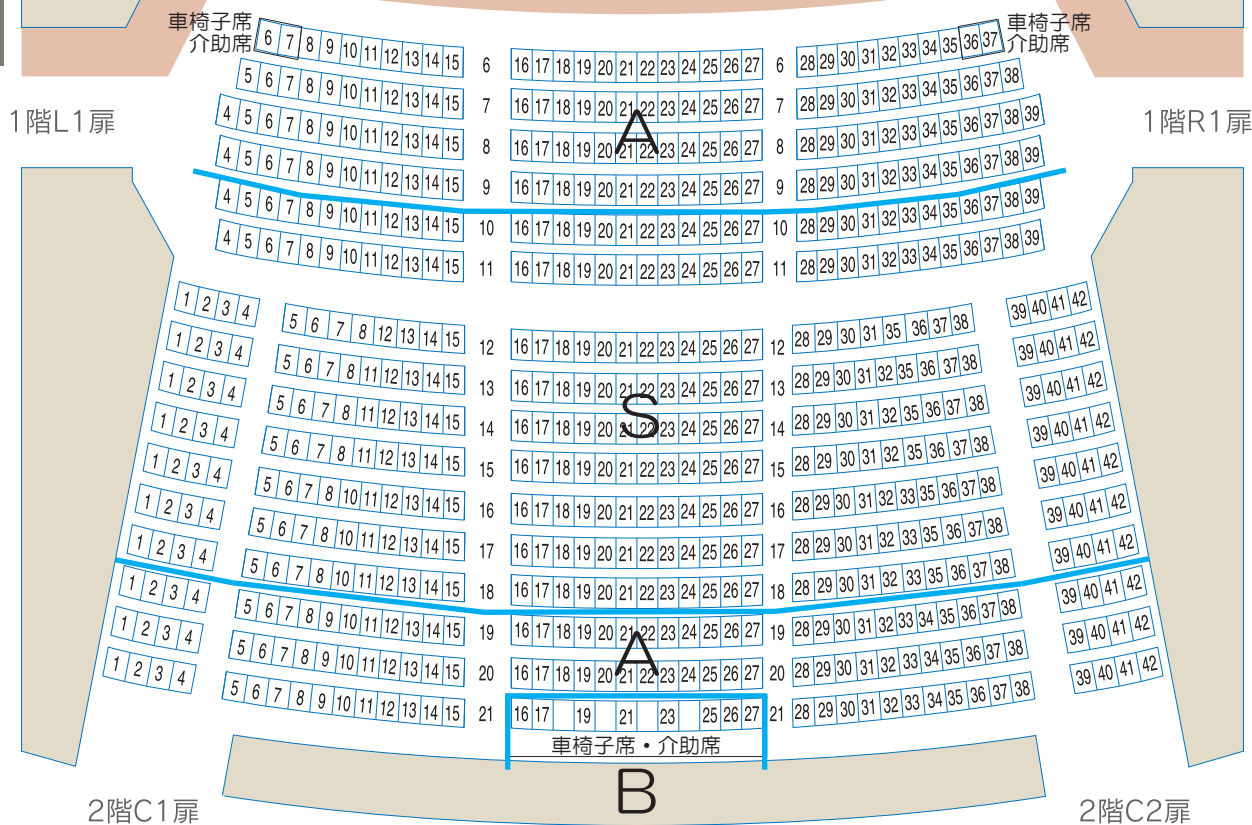

# 第25回宮崎国際音楽祭

2020年5月1日(金)

開場18:30 開演19:00

演奏会〔1〕

エクスペリメンタル・コンサート

生誕250年「ベートーヴェンは生きている!？」

ステージ

■チケット料金

S席：5,000円  
(会員：4,500円)

A席：4,000円  
(会員：3,600円)

B席：3,000円  
(会員：2,700円)

U25割：全席種半額

親子割：4,500円  
(A席のみ/小・中学生とその保護者2名1組)

※当日券が出る場合は各500円増  
(U25割、親子割は除く)

## 1・2階スロープ席