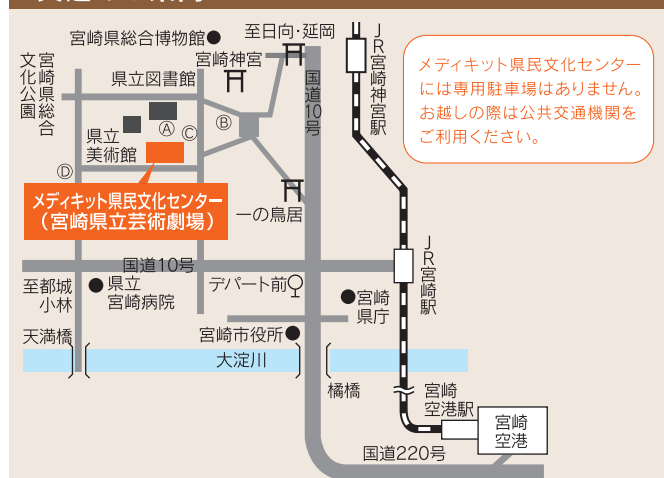

対象:3か月~小学校低学年まで 料金:お子様おひとりにつき1,000円(税込)
【申込先】 マミーズファミリー ☎0120-194-041
月~土 9:30~18:00(日曜・祝日休み)

交通のご案内

■アクセス(交通のご案内)

- 宮崎交通バス(橋通方面から)
 - ①文化公園行き 終点[文化公園]下車→徒歩1分
 - ②宮崎神宮行き 終点[宮崎神宮]下車→徒歩5分
 - ③「国富・綾」「平和ヶ丘」または「古河総合病院」行き
「文化公園前」下車→徒歩1分
 - ④「平和台」行き[霧島3丁目]下車→徒歩4分
- JR日豊本線
 - ・[宮崎駅]から:タクシー約10分
 - ・[宮崎神宮駅]から:タクシー約5分・徒歩約20分
- 高速道路
 - ・宮崎自動車道[宮崎IC]から国道220号を[延岡・宮崎]方面へ車で約20分
 - ・東九州自動車道[宮崎西IC]から国道10号を[宮崎市内]方面へ車で約15分
- 宮崎空港
 - ・タクシー約30分・バス(宮崎市街方面行き[橋通3丁目]乗り換え)約40分